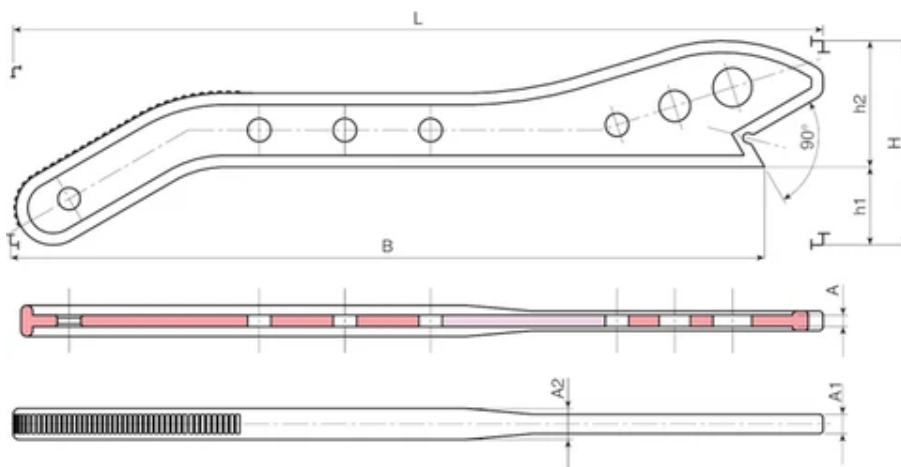

### Superfície:

Acetinada.

### Pedidos especiais:

Nenhum.

Código	art.	L	B	H	h1	h2	A	A1	A2	Peso (g)
T252420.0001	T252420.T01	415	386	105	40	65	6	10	16	160
T252420.0002	T252420.T02	415	386	105	40	65	6	10	16	160
T252420.0003	T252420.T03	415	386	105	40	65	6	10	16	160