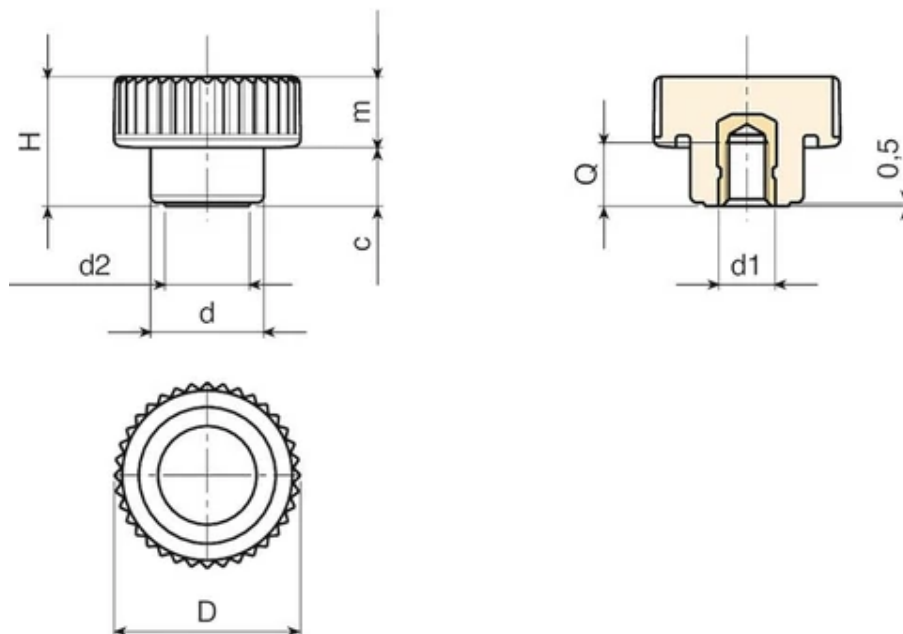

08 VOLANTINO ZIGRINATO PIENO CON BOCCOLA FILETTATA CIECA

Vol. Zigrinati foro cieco

Materiali:

Poliammide rinforzata.
Resistente ad olii e grassi.

Superficie:

Satinata.

Colore:

Nero (RAL 9011).

Inserti:

Boccola con foro filettato cieco in ottone, (tolleranza filetto 6H).

Richieste Speciali:

Su richiesta e per quantità gli inserti possono essere forniti in materiale diverso.

Su richiesta e per quantità colori come da tabella colori.

Codice	art.	D	H	d	m	c	d2	d1 6H	Q	Peso (g)
H75726.0007	H75726.TM0501	26	18	16	8.5	9.5	12	M5	6	9
H75726.0008	H75726.TM0601	26	18	16	8.5	9.5	12	M6	8	10

Codice	art.	D	H	d	m	c	d2	d16H	Q	Peso (g)
H75726.0009	H75726.TM0801	26	18	16	8.5	9.5	12	M8	8	11