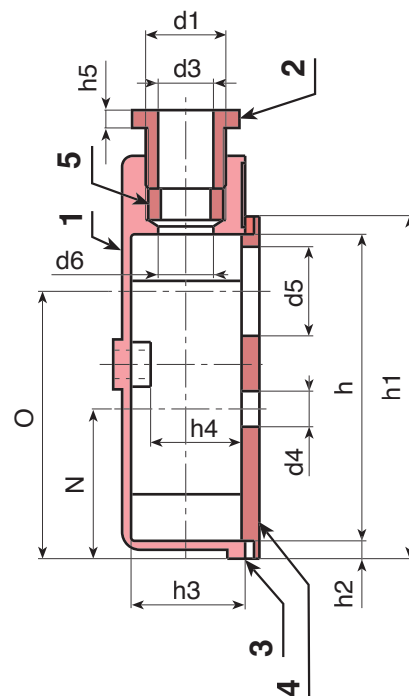

R535

AFDEKKING KLEMMENBORD MET BASISPLAAT EN PAKKING MET WARTEL PG16

Materiaal:

(1-2-4) Schokbestendig polystyreen.
(3-5) Thermoplastisch vulkanisat 75 Shore.

Oppervlak:

Glad.

Kleur:

Zwart (RAL 9011).

Speciale verzoeken:

- Geen.

Compatibele accessoires:

Klemmenbord R530 [pag. 810].

Klemmenbord R534 [pag. 814].

Code	art.	A	B	C	E	F	G	H	H1	I	L	M	N	O	
R535114.0001	R535114.P01	114	114	20,5	27	53,5	41,5	37	35	75	18	35,5	42	75	
d1	d2	d3	d4	d5	d6	g	h	h1	h2	h3	h4	h5	h6	h7	g
PG16	7,5	17,5	9	25	16	5	86	96	5	32,5	25	5	2,5	4	115