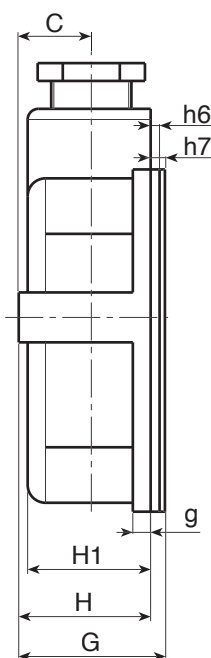

R535

AFDEKKING KLEMMENBORD MET BASISPLAAT EN PAKKING MET WARTEL PG16

Materiaal:

(1-2-4) Schokbestendig polystyreen.
(3-5) Thermoplastisch vulkanisat 75 Shore.

Oppervlak:

Glad.

Kleur:

Zwart (RAL 9011).

Speciale verzoeken:

- Geen.

Compatibele accessoires:

Klemmenbord R530 [pag. 810].

Klemmenbord R534 [pag. 814].

Code	art.	A	B	C	E	F	G	H	H1	I	L	M	N	O	
R535114.0001	R535114.P01	114	114	20,5	27	53,5	41,5	37	35	75	18	35,5	42	75	
d1	d2	d3	d4	d5	d6	g	h	h1	h2	h3	h4	h5	h6	h7	g
PG16	7,5	17,5	9	25	16	5	86	96	5	32,5	25	5	2,5	4	115