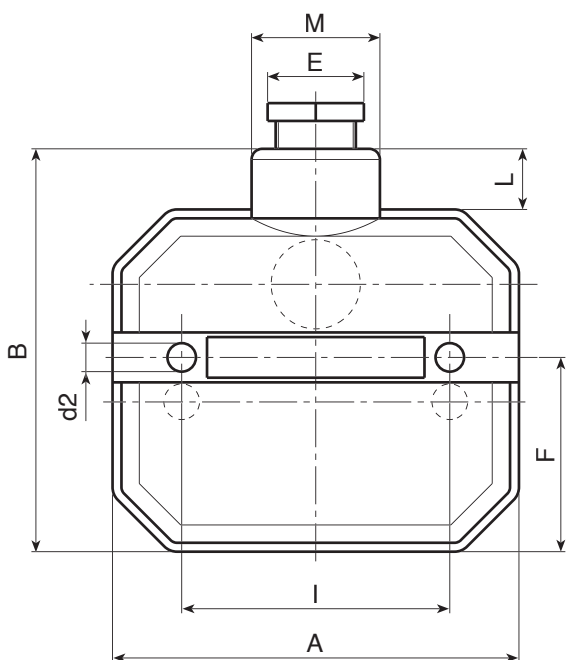

R535

AFDEKKING KLEMMENBORD MET BASISPLAAT EN PAKKING MET WARTEL PG16

Materiaal:

(1-2-4) Schokbestendig polystyreen.
(3-5) Thermoplastisch vulkanisat 75 Shore.

Oppervlak:

Glad.

Kleur:

Zwart (RAL 9011).

Speciale verzoeken:

- Geen.

Compatibele accessoires:

Klemmenbord R530 [pag. 810].

Klemmenbord R534 [pag. 814].

Code	art.	A	B	C	E	F	G	H	H1	I	L	M	N	O	
R535114.0001	R535114.P01	114	114	20,5	27	53,5	41,5	37	35	75	18	35,5	42	75	
d1	d2	d3	d4	d5	d6	g	h	h1	h2	h3	h4	h5	h6	h7	g
PG16	7,5	17,5	9	25	16	5	86	96	5	32,5	25	5	2,5	4	115