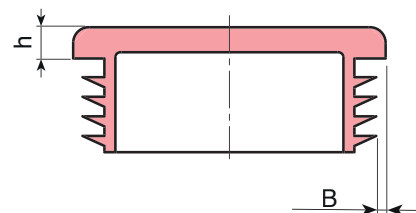

## ЗАГЛУШКА ТРУБНАЯ КВАДРАТНАЯ

**Материалы:**

Квадратная ребристая заглушка из полиэтилена (LDPE).

**Поверхность:**

Сатинирован.

**Цвет:**

Черный (RAL 9011).

**Крепление:**

Нажатием.

**Специальные запросы:**

- Нет.

20

Код	арт.	A	H	h	B толщина трубы (мин - макс)	g
T481010.0001	T481010.D01	10	16	4	0,8-2,5	1
T481012.0001	T481012.D01	12	16	4	1-2	1
T481013.0001	T481013.D01	13	16	4	0,5-2	1
T481015.0001	T481015.D01	15	15,5	4	1-2	1
T481016.0001	T481016.D01	16	16,5	5	1-2,5	1,5
T481018.0001	T481018.D01	18	16,5	5	1,5-3	2
T481020.0001	T481020.D01	20	16,5	5	1-3	2,5
T481022.0001	T481022.D01	22	17	5	1-3,5	2,5
T481025.0001	T481025.D01	25	16,5	5	1-3	3,5
T481028.0001	T481028.D01	28	16,5	5	1-3	4
T481030.0001	T481030.D01	30	16,5	5	1-3	4,5
T481032.0001	T481032.D01	32	16,5	5	1-3,5	6
T481034.0001	T481034.D01	34	19,5	5	1-3	6
T481035.0001	T481035.D01	35	19,5	5	1-3	6
T481038.0001	T481038.D01	38	19,5	5	1-3,5	7,5
T481040.0001	T481040.D01	40	19,5	5	1-3	8
T481045.0001	T481045.D01	45	19,5	5	1-3	9
T481050.0001	T481050.D01	50	19,5	5	1-2,5	11
T481055.0001	T481055.D01	55	19,5	5	2-4,5	12,5
T481060.0001	T481060.D01	60	20	5	1,5-3,5	19
T481065.0001	T481065.D01	65	26	5	1-3	23,5
T481070.0001	T481070.D01	70	24	5	1,5-4	25
T481075.0001	T481075.D01	75	27	6	2-4,5	26,5
T481080.0001	T481080.D01	80	27	6	1,5-4	28
T481090.0001	T481090.D01	90	31	6	3-5	47,5
T481095.0001	T481095.D01	95	27,5	6	3,5-5,5	52
T481100.0001	T481100.D01	100	31	7	1-4	51,5