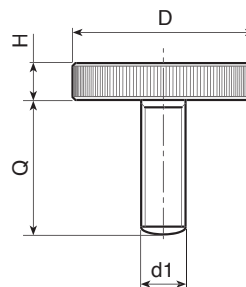

Штырь:

Резьбовой штырь со сферическим концом (допуск резьбы 6g).

Специальные запросы:

- Нет.

Версия Y653: из вороненой стали

Код	арт.	D	H	d1 _{6g}	Q	g
Y653012.0004	Y653012.VBM03X06	12	2,5	M3	06	3
Y653012.0005	Y653012.VBM03X10	12	2,5	M3	10	3
Y653016.0003	Y653016.VBM04X10	16	3,5	M4	10	6
Y653016.0004	Y653016.VBM04X16	16	3,5	M4	16	7
Y653020.0004	Y653020.VBM05X10	20	4	M5	10	11
Y653020.0005	Y653020.VBM05X16	20	4	M5	16	12
Y653020.0006	Y653020.VBM05X25	20	4	M5	25	14
Y653024.0007	Y653024.VBM06X12	24	5	M6	12	20
Y653024.0008	Y653024.VBM06X16	24	5	M6	16	21
Y653024.0009	Y653024.VBM06X25	24	5	M6	25	23
Y653024.0010	Y653024.VBM06X30	24	5	M6	30	24
Y653024.0011	Y653024.VBM06X35	24	5	M6	35	25
Y653030.0006	Y653030.VBM08X16	30	6	M8	16	37
Y653030.0007	Y653030.VBM08X20	30	6	M8	20	39
Y653030.0008	Y653030.VBM08X25	30	6	M8	25	40
Y653030.0009	Y653030.VBM08X35	30	6	M8	35	43
Y653030.0010	Y653030.VBM08X40	30	6	M8	40	48
Y653036.0004	Y653036.VBM10X20	36	8	M10	20	72
Y653036.0005	Y653036.VBM10X30	36	8	M10	30	76
Y653036.0006	Y653036.VBM10X40	36	8	M10	40	80