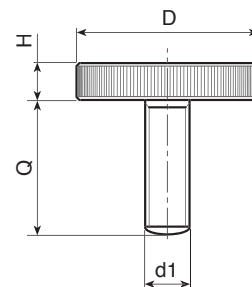

Draaideind:
Draadstift met sferisch einde (tolerantie schroefdraad 6g).

Speciale verzoeken:

- Geen.

Versie Y653: in gebruineerd staal

Code	art.	D	H	d1 _{6g}	Q	g
Y653012.0004	Y653012.VBM03X06	12	2,5	M3	06	3
Y653012.0005	Y653012.VBM03X10	12	2,5	M3	10	3
Y653016.0003	Y653016.VBM04X10	16	3,5	M4	10	6
Y653016.0004	Y653016.VBM04X16	16	3,5	M4	16	7
Y653020.0004	Y653020.VBM05X10	20	4	M5	10	11
Y653020.0005	Y653020.VBM05X16	20	4	M5	16	12
Y653020.0006	Y653020.VBM05X25	20	4	M5	25	14
Y653024.0007	Y653024.VBM06X12	24	5	M6	12	20
Y653024.0008	Y653024.VBM06X16	24	5	M6	16	21
Y653024.0009	Y653024.VBM06X25	24	5	M6	25	23
Y653024.0010	Y653024.VBM06X30	24	5	M6	30	24
Y653024.0011	Y653024.VBM06X35	24	5	M6	35	25
Y653030.0006	Y653030.VBM08X16	30	6	M8	16	37
Y653030.0007	Y653030.VBM08X20	30	6	M8	20	39
Y653030.0008	Y653030.VBM08X25	30	6	M8	25	40
Y653030.0009	Y653030.VBM08X35	30	6	M8	35	43
Y653030.0010	Y653030.VBM08X40	30	6	M8	40	48
Y653036.0004	Y653036.VBM10X20	36	8	M10	20	72
Y653036.0005	Y653036.VBM10X30	36	8	M10	30	76
Y653036.0006	Y653036.VBM10X40	36	8	M10	40	80