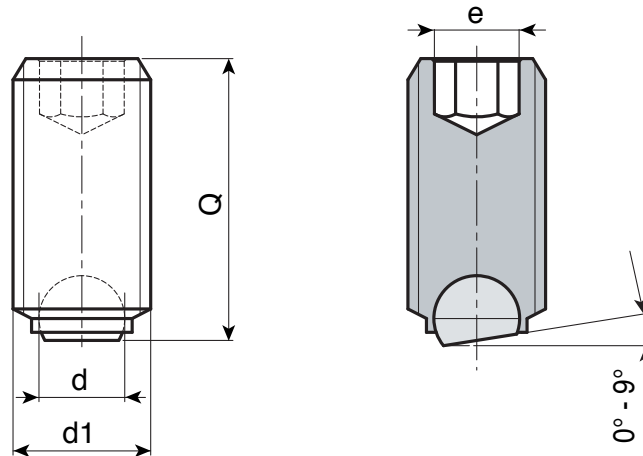

W853

STALEN KOGELDRIKSCHOEF MET BINNENZESKANT EN AFGEVLAKTE KOGEL IN KUNSTSTOF

Materiaal:

Lichaam drukschroef in getemperd en gehard staal met sterkteklasse 10.9.

Oppervlak:

Glad.

Kleur:

Drukpen:

Rood.

Lichaam drukschroef:

Gebruineerd.

Kogel:

Afgevlakte kogel in kunststof (POM - Delrin). Optimale afvlakhoek tussen 0° en 9°. Niet geblokkeerde kogel, vrij omkeerbaar.

Speciale verzoeken:

- Geen.

W.P

Code	art.	d1 _{6g}	e	d	Q	g
-	W853.SBM04X06	M4	2	2.5	06	0,5
-	W853.SBM04X08	M4	2	2.5	08	0,5
-	W853.SBM04X10	M4	2	2.5	10	0,5
-	W853.SBM04X12	M4	2	2.5	12	0,7
-	W853.SBM04X16	M4	2	2.5	16	1
-	W853.SBM06X10	M6	3	4	10	1,5
-	W853.SBM06X12	M6	3	4	12	1,8
-	W853.SBM06X16	M6	3	4	16	2,5
-	W853.SBM06X20	M6	3	4	20	3
-	W853.SBM06X25	M6	3	4	25	4
-	W853.SBM08X10	M8	4	5.5	10	2,5
-	W853.SBM08X12	M8	4	5.5	12	3,5
-	W853.SBM08X16	M8	4	5.5	16	4
-	W853.SBM08X20	M8	4	5.5	20	5
-	W853.SBM08X25	M8	4	5.5	25	7,5
-	W853.SBM08X30	M8	4	5.5	30	9