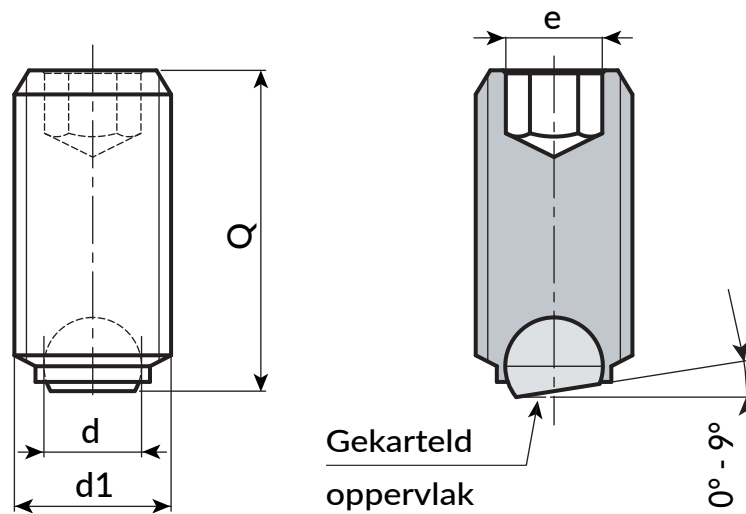

W852

STALEN KOGELDRUKSCHROEF MET BINNENZESKANT EN AFGEVLAKTE GEKARTELDE KOGEL

Materiaal:

Lichaam drukschroef in getemperd en gehard staal met sterkteklasse 10.9.

Oppervlak:

Glad.

Kleur:

Drukpen:

Natuurlijk

Lichaam drukschroef:

Gebruineerd.

Kogel:

Afgevlakte gekartelde kogel in gehard RVS (AISI 420). Optimale afvlakhoek tussen 0° en 9°. Niet geblokkeerde kogel, vrij omkeerbaar.

Speciale verzoeken:

- Geen.

W.P

Code	art.	d1^{6g}	e	d	Q	g
-	W852.SBM10X12	M10	5	7	12	5
-	W852.SBM10X16	M10	5	7	16	7
-	W852.SBM10X20	M10	5	7	20	9
-	W852.SBM10X25	M10	5	7	25	11
-	W852.SBM10X35	M10	5	7	35	16
-	W852.SBM12X16	M12	6	8.5	16	10
-	W852.SBM12X20	M12	6	8.5	20	12,5
-	W852.SBM12X30	M12	6	8.5	30	20
-	W852.SBM12X40	M12	6	8.5	40	28,5
-	W852.SBM16X20	M16	8	12	20	22
-	W852.SBM16X25	M16	8	12	25	28
-	W852.SBM16X35	M16	8	12	35	41
-	W852.SBM16X50	M16	8	12	50	48