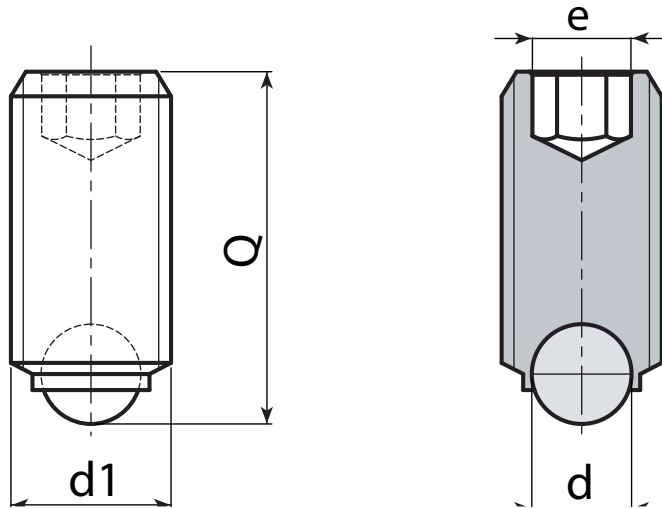

Natuurlijk.

Kogel:

Kogel in witte kunststof (POM - Delrin).

Speciale verzoeken:

- Geen.

Versie W848: in gebruineerd staal

Code	art.	d1 _{6g}	e	d	Q	g
-	W848.SBM04X10	M4	2	2.5	10	1
-	W848.SBM04X12	M4	2	2.5	12	1
-	W848.SBM04X16	M4	2	2.5	16	1
-	W848.SBM05X10	M5	2.5	3	10	1
-	W848.SBM05X16	M5	2.5	3	16	1,7
-	W848.SBM05X20	M5	2.5	3	20	2
-	W848.SBM05X25	M5	2.5	3	25	2,9
-	W848.SBM06X11	M6	3	4	11	1,3
-	W848.SBM06X13	M6	3	4	13	1,8
-	W848.SBM06X17	M6	3	4	17	2,4
-	W848.SBM06X21	M6	3	4	21	3
-	W848.SBM06X26	M6	3	4	26	4
-	W848.SBM08X11	M8	4	5.5	11	3
-	W848.SBM08X13	M8	4	5.5	13	3
-	W848.SBM08X17	M8	4	5.5	17	4
-	W848.SBM08X21	M8	4	5.5	21	5
-	W848.SBM08X26	M8	4	5.5	26	7
-	W848.SBM08X31	M8	4	5.5	31	9
-	W848.SBM10X14	M10	5	7	14	5
-	W848.SBM10X18	M10	5	7	18	6
-	W848.SBM10X22	M10	5	7	22	9
-	W848.SBM10X27	M10	5	7	27	11
-	W848.SBM10X37	M10	5	7	37	16
-	W848.SBM12X18	M12	6	8.5	18	10
-	W848.SBM12X22	M12	6	8.5	22	11
-	W848.SBM12X32	M12	6	8.5	32	18
-	W848.SBM12X42	M12	6	8.5	42	22

W848

POM

C40

AISI
303

STALEN KOGELDROUKSCHROEF MET BINNENZESKANT EN KOGEL IN KUNSTSTOF

W.P

Versie W848 CIN - in RVS (AISI 303)

INOX

Code	art.	d1 _g	e	d	Q	g _g
-	W848.INM04X10CIN	M4	2	2.5	10	1
-	W848.INM04X12CIN	M4	2	2.5	12	1
-	W848.INM04X16CIN	M4	2	2.5	16	1
-	W848.INM05X10CIN	M5	2.5	3	10	1
-	W848.INM05X16CIN	M5	2.5	3	16	1,7
-	W848.INM05X20CIN	M5	2.5	3	20	2
-	W848.INM05X25CIN	M5	2.5	3	25	2,9
-	W848.INM06X11CIN	M6	3	4	11	1,3
-	W848.INM06X13CIN	M6	3	4	13	1,8
-	W848.INM06X17CIN	M6	3	4	17	2,4
-	W848.INM06X21CIN	M6	3	4	21	3
-	W848.INM06X26CIN	M6	3	4	26	4
-	W848.INM08X11CIN	M8	4	5.5	11	3
-	W848.INM08X13CIN	M8	4	5.5	13	3
-	W848.INM08X17CIN	M8	4	5.5	17	4
-	W848.INM08X21CIN	M8	4	5.5	21	5
-	W848.INM08X26CIN	M8	4	5.5	26	7
-	W848.INM08X31CIN	M8	4	5.5	31	9