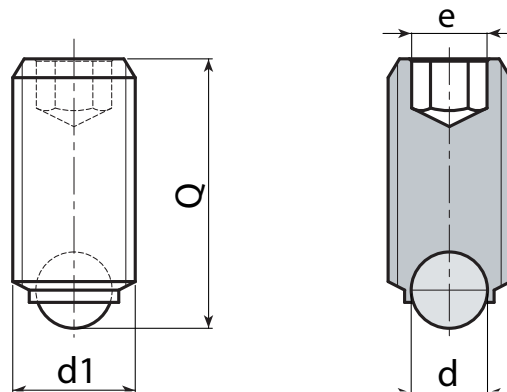

Natuurlijk.

Kogel:

Kogel in witte kunststof (POM - Delrin).

Speciale verzoeken:

- Geen.

Versie W848: in gebruineerd staal

Code	art.	d1 _{6g}	e	d	Q	g
-	W848.SBM04X10	M4	2	2.5	10	1
-	W848.SBM04X12	M4	2	2.5	12	1
-	W848.SBM04X16	M4	2	2.5	16	1
-	W848.SBM05X10	M5	2.5	3	10	1
-	W848.SBM05X16	M5	2.5	3	16	1,7
-	W848.SBM05X20	M5	2.5	3	20	2
-	W848.SBM05X25	M5	2.5	3	25	2,9
-	W848.SBM06X11	M6	3	4	11	1,3
-	W848.SBM06X13	M6	3	4	13	1,8
-	W848.SBM06X17	M6	3	4	17	2,4
-	W848.SBM06X21	M6	3	4	21	3
-	W848.SBM06X26	M6	3	4	26	4
-	W848.SBM08X11	M8	4	5.5	11	3
-	W848.SBM08X13	M8	4	5.5	13	3
-	W848.SBM08X17	M8	4	5.5	17	4
-	W848.SBM08X21	M8	4	5.5	21	5
-	W848.SBM08X26	M8	4	5.5	26	7
-	W848.SBM08X31	M8	4	5.5	31	9
-	W848.SBM10X14	M10	5	7	14	5
-	W848.SBM10X18	M10	5	7	18	6
-	W848.SBM10X22	M10	5	7	22	9
-	W848.SBM10X27	M10	5	7	27	11
-	W848.SBM10X37	M10	5	7	37	16
-	W848.SBM12X18	M12	6	8.5	18	10
-	W848.SBM12X22	M12	6	8.5	22	11
-	W848.SBM12X32	M12	6	8.5	32	18
-	W848.SBM12X42	M12	6	8.5	42	22