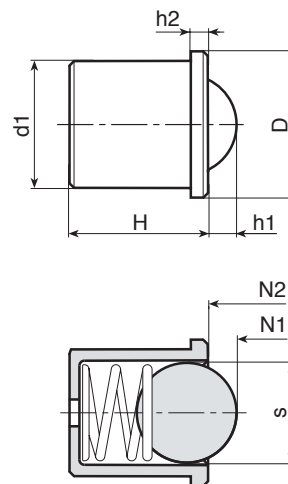

### W846 változat: műanyag golyóval (Delrin)

Kód	art.	s	H	h1	h2	D	N1 (N)	N2 (N)	d1(+0.1+0)	g
W846.0001	W846.TND04	3	5	0.7	1	4.6	3	7	4	0.2
W846.0002	W846.TND05	4	6	1	1	5.6	4	7	5	0.35
W846.0003	W846.TND06	5	7	1.5	1	6.5	6	12	6	0.7
W846.0004	W846.TND08	6.5	9	1.8	1	8.5	6	12	8	1.5
W846.0005	W846.TND10	8	13.5	2.7	2.5	12	10	20	10	2
W846.0006	W846.TND12	10	16	3.5	2.5	14	15	25	12	2.3