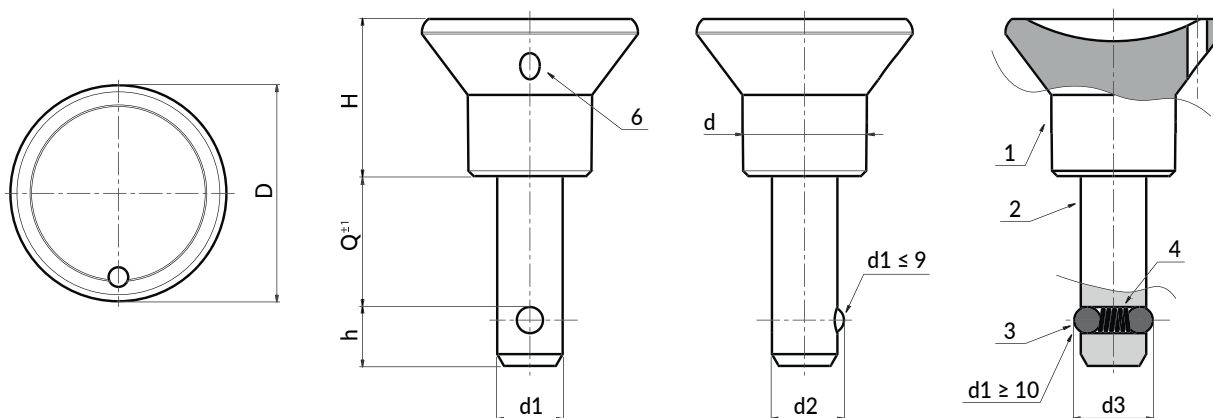

Istukat:

- (4) Jousi sinkittyä terästä.
- (3) Pallot ruostumatonta terästä (AISI 440C).
- (2) Sorvattu varsi, jossa tila jouselle ja pallolle.

Huomaa:

- > Kun varren halkaisija on 10 mm tai suurempi, pidikepallolla on kaksi.
- > Vartta varten tehtävään asennusreikään on suositellaan toleranssia H11.

Erikoistilaukset:

- Ei mitään.

Koodi	Art.	D	d	H	h	d2	d3	d1(-0.04 -0.08)	Q(+0.6)	g	Leikkausvoima kahdella leikkauksella maks. kN
W698025.0001	W698025.TD06X1001	25	14	18	7	6.5	-	6	10	12	22
W698025.0002	W698025.TD06X1501	25	14	18	7	6.5	-	6	15	12	22
W698025.0003	W698025.TD06X2001	25	14	18	7	6.5	-	6	20	13	22
W698025.0004	W698025.TD06X2501	25	14	18	7	6.5	-	6	25	14	22
W698025.0005	W698025.TD06X3001	25	14	18	7	6.5	-	6	30	15	22
W698025.0006	W698025.TD06X4001	25	14	18	7	6.5	-	6	40	18	22
W698025.0007	W698025.TD06X5001	25	14	18	7	6.5	-	6	50	21	22
W698025.0008	W698025.TD08X1501	25	14	18	8	8.75	-	8	15	18	38
W698025.0009	W698025.TD08X2001	25	14	18	8	8.75	-	8	20	19	38
W698025.0010	W698025.TD08X2501	25	14	18	8	8.75	-	8	25	20	38
W698025.0011	W698025.TD08X3001	25	14	18	8	8.75	-	8	30	21	38
W698025.0012	W698025.TD08X4001	25	14	18	8	8.75	-	8	40	25	38
W698025.0013	W698025.TD08X5001	25	14	18	8	8.75	-	8	50	31	38
W698033.0001	W698033.TD10X1501	33	19	24	9	-	12	10	15	29	60
W698033.0002	W698033.TD10X2001	33	19	24	9	-	12	10	20	32	60
W698033.0003	W698033.TD10X2501	33	19	24	9	-	12	10	25	37	60
W698033.0004	W698033.TD10X3001	33	19	24	9	-	12	10	30	38	60
W698033.0005	W698033.TD10X4001	33	19	24	9	-	12	10	40	46	60
W698033.0006	W698033.TD10X5001	33	19	24	9	-	12	10	50	53	60
W698033.0007	W698033.TD12X2001	33	19	24	10	-	14.5	12	20	40	86
W698033.0008	W698033.TD12X3001	33	19	24	10	-	14.5	12	30	51	86
W698033.0009	W698033.TD12X4001	33	19	24	10	-	14.5	12	40	60	86
W698033.0010	W698033.TD12X5001	33	19	24	10	-	14.5	12	50	69	86