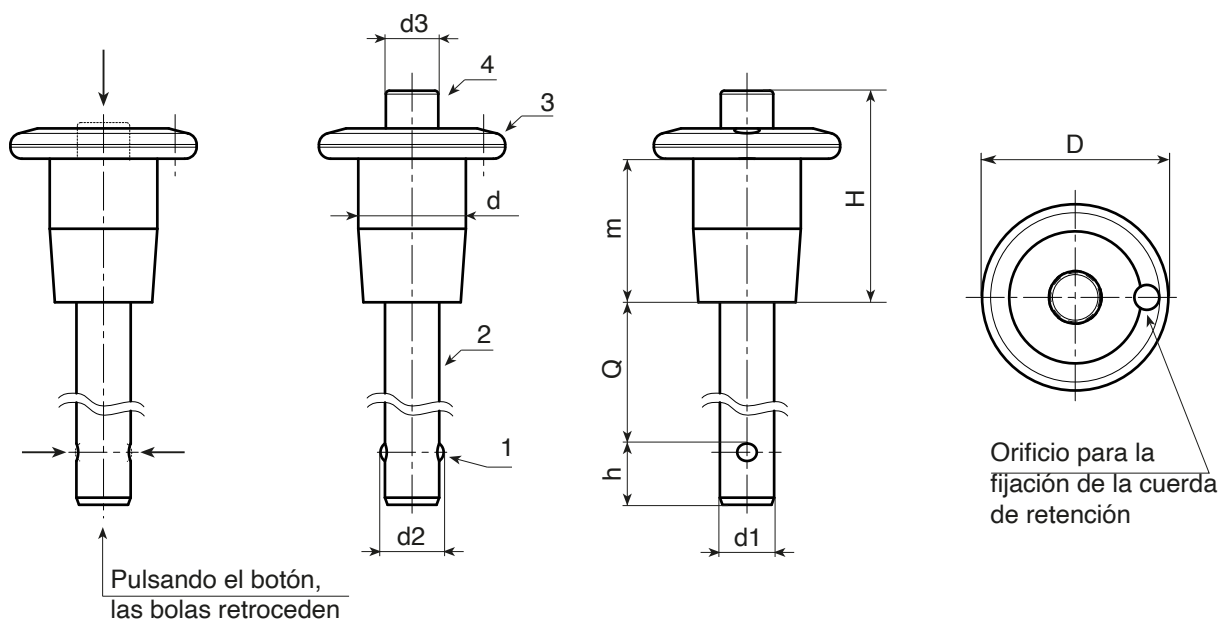

W695CIN

BOTÓN CON BARRA DE FIJACIÓN RÁPIDA DE ACERO INOXIDABLE INTEGRAL

INOX

Pulsando el botón,
las bolas retroceden

Código	Art.	D	H	m	d	d2(±0.25)	d3	d1 (-0,04 -0,08)	Q(+0.5)	h(±1)	g
-	W69521.105X70CIN	21	23,5	16	12	5,54	6	5	70	6	30
-	W69521.106X10CIN	21	23,5	16	12	6,99	6	6	10	7	23
-	W69521.106X15CIN	21	23,5	16	12	6,99	6	6	15	7	24
-	W69521.106X20CIN	21	23,5	16	12	6,99	6	6	20	7	25
-	W69521.106X25CIN	21	23,5	16	12	6,99	6	6	25	7	26
-	W69521.106X30CIN	21	23,5	16	12	6,99	6	6	30	7	27
-	W69521.106X35CIN	21	23,5	16	12	6,99	6	6	35	7	28
-	W69521.106X40CIN	21	23,5	16	12	6,99	6	6	40	7	29,5
-	W69521.106X50CIN	21	23,5	16	12	6,99	6	6	50	7	32
-	W69521.106X60CIN	21	23,5	16	12	6,99	6	6	60	7	34
-	W69521.106X70CIN	21	23,5	16	12	6,99	6	6	70	7	36
-	W69521.106X80CIN	21	23,5	16	12	6,99	6	6	80	7	38,5
-	W69521.108X10CIN	21	23,5	16	12	9,42	6	8	10	8	27
-	W69521.108X15CIN	21	23,5	16	12	9,42	6	8	15	8	29
-	W69521.108X20CIN	21	23,5	16	12	9,42	6	8	20	8	31
-	W69521.108X25CIN	21	23,5	16	12	9,42	6	8	25	8	32
-	W69521.108X30CIN	21	23,5	16	12	9,42	6	8	30	8	35
-	W69521.108X35CIN	21	23,5	16	12	9,42	6	8	35	8	36
-	W69521.108X40CIN	21	23,5	16	12	9,42	6	8	40	8	38
-	W69521.108X50CIN	21	23,5	16	12	9,42	6	8	50	8	42
-	W69521.108X60CIN	21	23,5	16	12	9,42	6	8	60	8	46
-	W69521.108X70CIN	21	23,5	16	12	9,42	6	8	70	8	50
-	W69521.108X80CIN	21	23,5	16	12	9,42	6	8	80	8	54
-	W69525.110X100CIN	25,5	26	18	14	11,86	7,5	10	100	9	96
-	W69535.112X20CIN	35	32,5	22	18	14,45	10,5	12	20	10	98
-	W69535.112X25CIN	35	32,5	22	18	14,45	10,5	12	25	10	102
-	W69535.112X30CIN	35	32,5	22	18	14,45	10,5	12	30	10	107
-	W69535.112X35CIN	35	32,5	22	18	14,45	10,5	12	35	10	110
-	W69535.112X40CIN	35	32,5	22	18	14,45	10,5	12	40	10	115
-	W69535.112X50CIN	35	32,5	22	18	14,45	10,5	12	50	10	123
-	W69535.112X60CIN	35	32,5	22	18	14,45	10,5	12	60	10	132
-	W69535.112X70CIN	35	32,5	22	18	14,45	10,5	12	70	10	140
-	W69535.112X80CIN	35	32,5	22	18	14,45	10,5	12	80	10	150
-	W69535.112X90CIN	35	32,5	22	18	14,45	10,5	12	90	10	157
-	W69535.112X100CIN	35	32,5	22	18	14,45	10,5	12	100	10	168