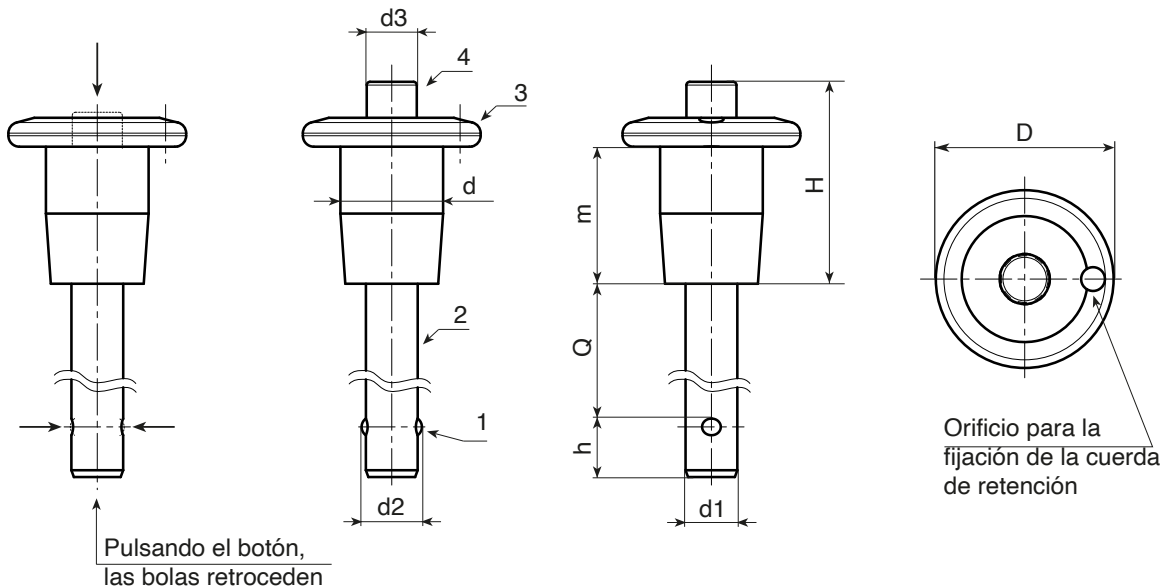

W695CIN

BOTÓN CON BARRA DE FIJACIÓN RÁPIDA DE ACERO INOXIDABLE INTEGRAL

INOX

Materiales:

- (1) Bolas de acero inoxidable templado (AISI 440C).
- (2) Perno de acero inoxidable (AISI 630) de alta resistencia mecánica y química, templado (HRC 40).
- (4) Botón torneado de acero inoxidable (AISI 303).
- (6) Botón torneado de acero inoxidable (AISI 303).
- (5) Muelle de acero inoxidable (AISI 301).

Superficie:

Natural, con pasivación de protección.

Color:

Natural.

ATENCIÓN:

> Se recomienda realizar el orificio de alojamiento de la barra del émbolo de indexación con tolerancia H11.

Requerimientos especiales:

- Ninguna.

Código	Art.	D	H	m	d	d2(±0.25)	d3	d1(-0,04 -0,08)	Q(+0.5)	h(±1)	g
-	W69521.105X10CIN	21	23,5	16	12	5,54	6	5	10	6	22
-	W69521.105X15CIN	21	23,5	16	12	5,54	6	5	15	6	23
-	W69521.105X20CIN	21	23,5	16	12	5,54	6	5	20	6	23
-	W69521.105X25CIN	21	23,5	16	12	5,54	6	5	25	6	24
-	W69521.105X30CIN	21	23,5	16	12	5,54	6	5	30	6	25
-	W69521.105X35CIN	21	23,5	16	12	5,54	6	5	35	6	25
-	W69521.105X40CIN	21	23,5	16	12	5,54	6	5	40	6	26
-	W69521.105X50CIN	21	23,5	16	12	5,54	6	5	50	6	28
-	W69521.105X60CIN	21	23,5	16	12	5,54	6	5	60	6	29