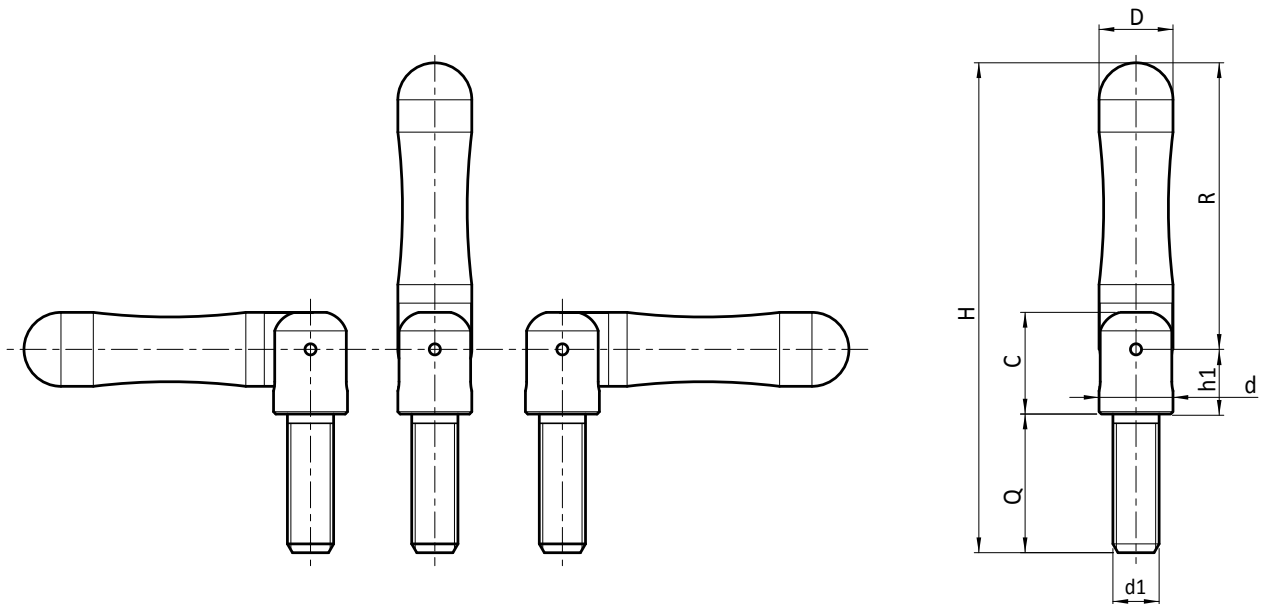

## INKLAPBARE HANDGREEP VOLLEDIG IN RVS

INOX

**Materiaal:**  
RVS (AISI 303).

**Oppervlak:**  
Gesatineerd door zandstraling.

**Kleur:**  
Natuurlijk.

**Schroefdraad:**  
Gedraaid draadeind (schroefdraad tolerantie 6g).

M

INOX

Code	art.	D	R	H	C	h1	d	d1 <sub>6g</sub>	Q	
-	W136062.IM10X30CIN	16	62	106	22	14	16	M10	35	118