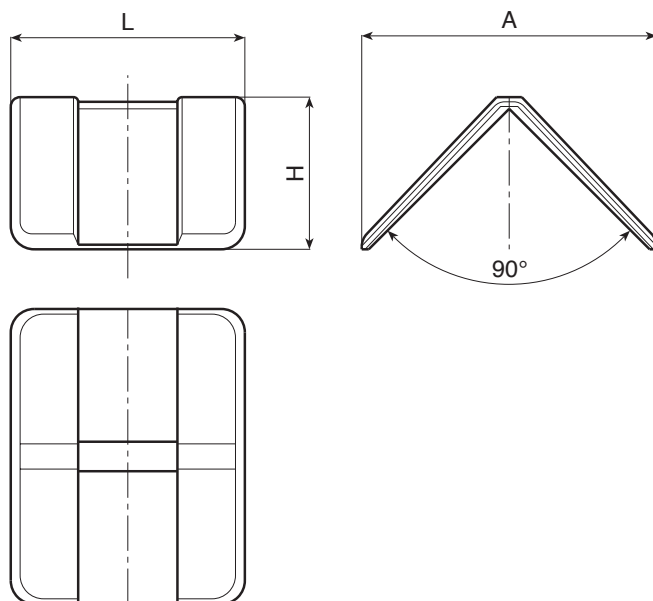

## УГОЛОК ЗАЩИТНЫЙ

**Материалы:**  
Полиэтилен.

**Поверхность:**  
Сатинирован.

**Цвет:**  
Черн. (RAL 9011).

**Специальные запросы:**  
• Нет.

Код

арт.

L