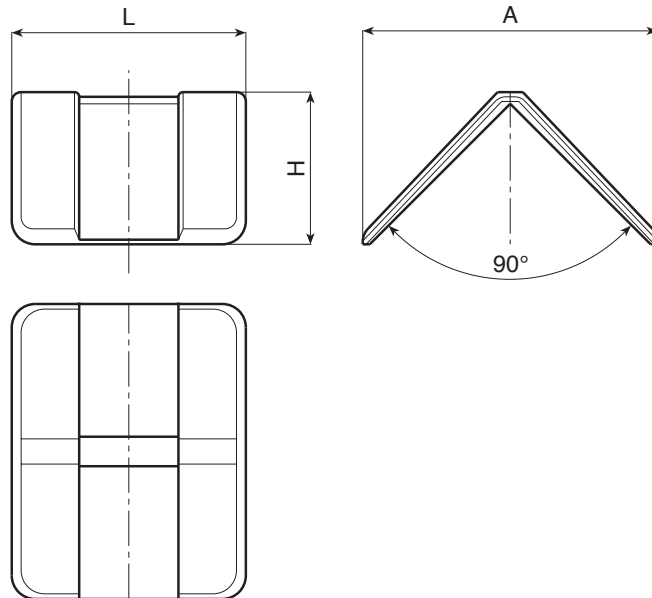

## HOEKAFSCHERMING

**Materiaal:**  
Polyethyleen.

**Oppervlak:**  
Gesatineerd.

**Kleur:**  
Zwart (RAL 9011).

**Speciale verzoeken:**  
• Geen.

Code

art.

L