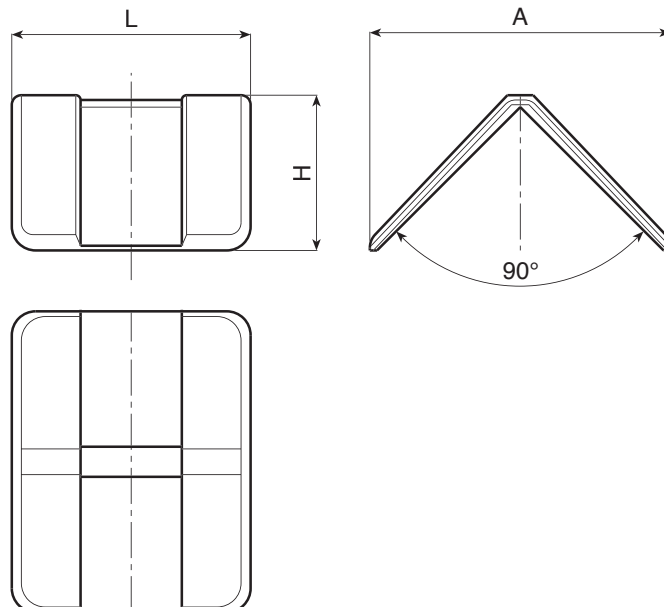

T815

WINKEL AUS KUNSTSTOFF ZUM SCHUTZ VON KANTEN

Material:
Polyethylen.

Oberfläche:
Matt.

Farbe:
Schwarz (RAL 9011).

Weitere Möglichkeiten:
• Keine.

Code	Art.	L	A	H	g
T815.0001	T815.T01	60	49	32	10