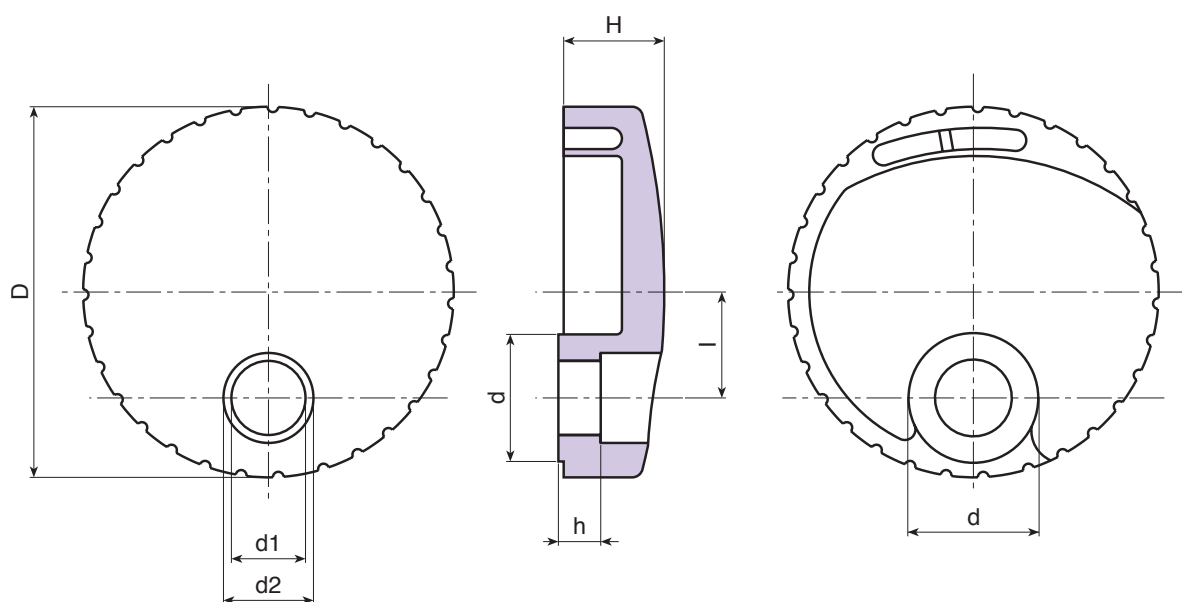

Satinoitu.

Väri:

Musta (RAL 9011).

Reikä:

Sileä läpäreikä, painettu muoviin.

Erikoistilaukset:

- Määrästä riippuen tilauksesta toimitetaan värit kuten taulukossa värit [sivulla].

Koodi	Art.	D	H	l	h	d	d1	d	d2	g
-	T808L.T01	70	20	20	8	24	14.5	24	42	120