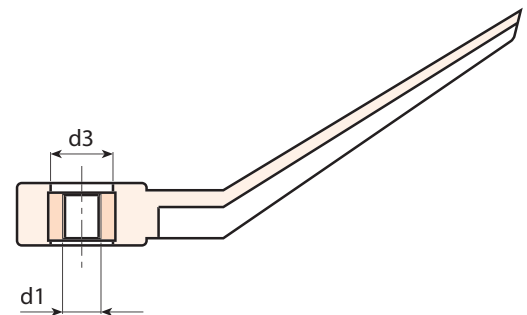

T710

RINGMOER MET GREEP

Materiaal:

Versterkte polyamide.
Bestand tegen oliën en vetten.

Oppervlak:

Gesatineerd.

Kleur:

Zwart (RAL 9011).

Inzetstuk:

Doorlopende draadbus in verzinkt staal (schroefdraad tolerantie 6H).

Speciale verzoeken:

- Op aanvraag en voor grote hoeveelheden kunnen de inzetstukken worden geleverd in verschillende materialen.
- Op aanvraag en voor grote hoeveelheden zijn de kleuren uit de kleurentabel leverbaar [pag.].

A

Code	Art.	R	D	H	h	r	c	c1	d3	d1	
-	T71090.TM0801	90	27	48	14	29	19	12	13.5	M8	27
-	T71090.TM1001	90	27	48	14	29	19	12	13.5	M10	26
-	T71090.TM1201	90	27	48	14	29	19	12	13.5	M12	28