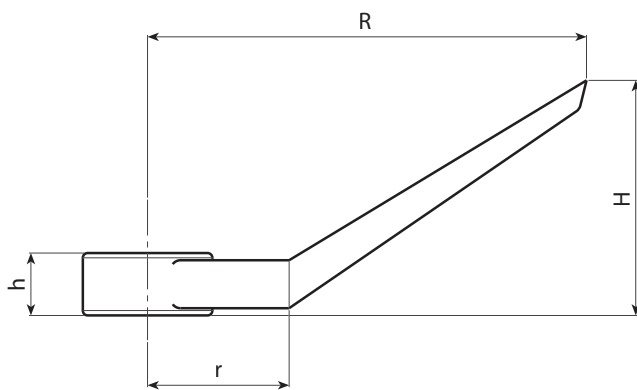

Inzetstuk:

Doorlopende draadbus in verzinkt staal (schroefdraad tolerantie 6H).

Speciale verzoeken:

- Op aanvraag en voor grote hoeveelheden kunnen de inzetstukken worden geleverd in verschillende materialen.
- Op aanvraag en voor grote hoeveelheden zijn de kleuren uit de kleurentabel leverbaar [pag.].

A

Code	Art.	R	D	H	h	r	c	c1	d3	d1	
-	T71090.TM0801	90	27	48	14	29	19	12	13.5	M8	27
-	T71090.TM1001	90	27	48	14	29	19	12	13.5	M10	26
-	T71090.TM1201	90	27	48	14	29	19	12	13.5	M12	28