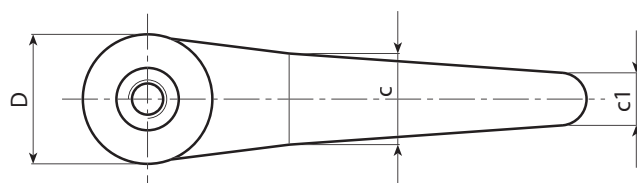

Inzetstuk:

Doorlopende draadbus in verzinkt staal (schroefdraad tolerantie 6H).

Speciale verzoeken:

- Op aanvraag en voor grote hoeveelheden kunnen de inzetstukken worden geleverd in verschillende materialen.
- Op aanvraag en voor grote hoeveelheden zijn de kleuren uit de kleurentabel leverbaar [pag.].

A

Code	Art.	R	D	H	h	r	c	c1	d3	d1	
-	T71090.TM0801	90	27	48	14	29	19	12	13.5	M8	27
-	T71090.TM1001	90	27	48	14	29	19	12	13.5	M10	26
-	T71090.TM1201	90	27	48	14	29	19	12	13.5	M12	28