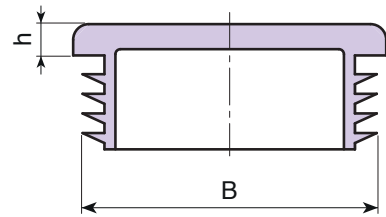

T481

ЗАГЛУШКА ТРУБНАЯ КВАДРАТНАЯ

Материалы:

Квадратная ребристая заглушка из полиэтилена (LDPE).

Поверхность:

Сатинирован.

Цвет:

Черн. (RAL 9011).

Крепление:

Нажатием.

Специальные запросы:

- Нет.

Код	арт.	A	H	h	B толщина трубы (мин - макс)	g
-	T481010.D01	10	16	4	1-2	1
-	T481012.D01	12	16	4	1-3	1
-	T481013.D01	13	16	4	1-2	1
-	T481015.D01	15	17	4	1-2	1
-	T481016.D01	16	17	5	1-2,5	1.5
-	T481018.D01	18	17	5	1,5-3	2
-	T481020.D01	20	17	5	1-3	2.5
-	T481022.D01	22	17	5	1-3,5	2.5
-	T481025.D01	25	17	5	1-3	3.5
-	T481028.D01	28	17	5	1-3	4
-	T481030.D01	30	17	5	1-2,5	4.5
-	T481032.D01	32	17	5	1-3,5	6
-	T481034.D01	34	20	5	1-3	6
-	T481035.D01	35	20	5	1-3	6
-	T481038.D01	38	20	5	1-3,5	7.5
-	T481040.D01	40	20	5	1-3	8
-	T481045.D01	45	20	5	v	9
-	T481050.D01	50	20	5	1-2,5	11
-	T481055.D01	55	20	5	2-4,5	12.5
-	T481060.D01	60	29	5	1,5-3,5	19
-	T481065.D01	65	26	5	2-4,5	23.5
-	T481070.D01	70	24	5	2-5	25
-	T481075.D01	75	27	6	2-4,5	26.5
-	T481080.D01	80	27	6	2-4	28
-	T481090.D01	90	31	6	3-5	47.5
-	T481095.D01	95	28	6	3,5-5,5	52
-	T481100.D01	100	31	7	1-4	51.5