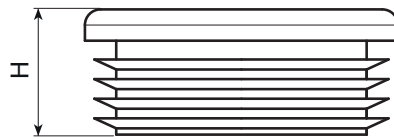

T481

ЗАГЛУШКА ТРУБНАЯ КВАДРАТНАЯ

Материалы:

Квадратная ребристая заглушка из полиэтилена (LDPE).

Поверхность:

Сатинирован.

Цвет:

Черн. (RAL 9011).

Крепление:

Нажатием.

Специальные запросы:

- Нет.

Код	арт.	A	H	h	B толщина трубы (мин - макс)	g
-	T481010.D01	10	16	4	1-2	1
-	T481012.D01	12	16	4	1-3	1
-	T481013.D01	13	16	4	1-2	1
-	T481015.D01	15	17	4	1-2	1
-	T481016.D01	16	17	5	1-2,5	1.5
-	T481018.D01	18	17	5	1,5-3	2
-	T481020.D01	20	17	5	1-3	2.5
-	T481022.D01	22	17	5	1-3,5	2.5
-	T481025.D01	25	17	5	1-3	3.5
-	T481028.D01	28	17	5	1-3	4
-	T481030.D01	30	17	5	1-2,5	4.5
-	T481032.D01	32	17	5	1-3,5	6
-	T481034.D01	34	20	5	1-3	6
-	T481035.D01	35	20	5	1-3	6
-	T481038.D01	38	20	5	1-3,5	7.5
-	T481040.D01	40	20	5	1-3	8
-	T481045.D01	45	20	5	v	9
-	T481050.D01	50	20	5	1-2,5	11
-	T481055.D01	55	20	5	2-4,5	12.5
-	T481060.D01	60	29	5	1,5-3,5	19
-	T481065.D01	65	26	5	2-4,5	23.5
-	T481070.D01	70	24	5	2-5	25
-	T481075.D01	75	27	6	2-4,5	26.5
-	T481080.D01	80	27	6	2-4	28
-	T481090.D01	90	31	6	3-5	47.5
-	T481095.D01	95	28	6	3,5-5,5	52
-	T481100.D01	100	31	7	1-4	51.5