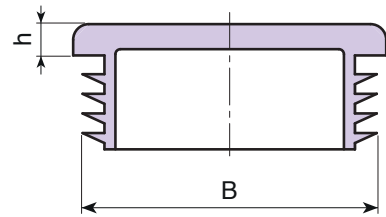

T481

NÉGYSZÖGŰ CSŐ DUGASZ

Anyagok:

Négyzetű dugasz négyzetű lemezes betéttel polietilénből (LDPE).

Felületkészítés:

Szatén.

Szín:

Fekete (RAL 9011).

Rögzítési módszer:

Gyorscsatlakozás.

Speciális kérések:

- Nincs.

Kód	art.	A	H	h	B a cső vastagsága (min. - max.)	g
-	T481010.D01	10	16	4	1-2	1
-	T481012.D01	12	16	4	1-3	1
-	T481013.D01	13	16	4	1-2	1
-	T481015.D01	15	17	4	1-2	1
-	T481016.D01	16	17	5	1-2,5	1,5
-	T481018.D01	18	17	5	1,5-3	2
-	T481020.D01	20	17	5	1-3	2,5
-	T481022.D01	22	17	5	1-3,5	2,5
-	T481025.D01	25	17	5	1-3	3,5
-	T481028.D01	28	17	5	1-3	4
-	T481030.D01	30	17	5	1-2,5	4,5
-	T481032.D01	32	17	5	1-3,5	6
-	T481034.D01	34	20	5	1-3	6
-	T481035.D01	35	20	5	1-3	6
-	T481038.D01	38	20	5	1-3,5	7,5
-	T481040.D01	40	20	5	1-3	8
-	T481045.D01	45	20	5	v	9
-	T481050.D01	50	20	5	1-2,5	11
-	T481055.D01	55	20	5	2-4,5	12,5
-	T481060.D01	60	29	5	1,5-3,5	19
-	T481065.D01	65	26	5	2-4,5	23,5
-	T481070.D01	70	24	5	2-5	25
-	T481075.D01	75	27	6	2-4,5	26,5
-	T481080.D01	80	27	6	2-4	28
-	T481090.D01	90	31	6	3-5	47,5
-	T481095.D01	95	28	6	3,5-5,5	52
-	T481100.D01	100	31	7	1-4	51,5