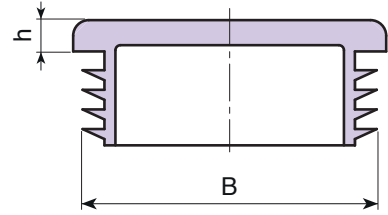

T481

NELIÖMÄINEN PUTKITULPPA

Materiaalit:

Neliömäinen tulppa, jossa neliömäinen siivekkeinen polyetyleenistukka (LDPE).

Pinta:

Satinoitu.

Väri:

Musta (RAL 9011).

Kiinnitys:

Painamalla.

Erikoistilaukset:

- Ei mitään.

Koodi	art.	A	H	h	B putken paksuus (min. - maks.)	g
-	T481010.D01	10	16	4	1-2	1
-	T481012.D01	12	16	4	1-3	1
-	T481013.D01	13	16	4	1-2	1
-	T481015.D01	15	17	4	1-2	1
-	T481016.D01	16	17	5	1-2,5	1,5
-	T481018.D01	18	17	5	1,5-3	2
-	T481020.D01	20	17	5	1-3	2,5
-	T481022.D01	22	17	5	1-3,5	2,5
-	T481025.D01	25	17	5	1-3	3,5
-	T481028.D01	28	17	5	1-3	4
-	T481030.D01	30	17	5	1-2,5	4,5
-	T481032.D01	32	17	5	1-3,5	6
-	T481034.D01	34	20	5	1-3	6
-	T481035.D01	35	20	5	1-3	6
-	T481038.D01	38	20	5	1-3,5	7,5
-	T481040.D01	40	20	5	1-3	8
-	T481045.D01	45	20	5	v	9
-	T481050.D01	50	20	5	1-2,5	11
-	T481055.D01	55	20	5	2-4,5	12,5
-	T481060.D01	60	29	5	1,5-3,5	19
-	T481065.D01	65	26	5	2-4,5	23,5
-	T481070.D01	70	24	5	2-5	25
-	T481075.D01	75	27	6	2-4,5	26,5
-	T481080.D01	80	27	6	2-4	28
-	T481090.D01	90	31	6	3-5	47,5
-	T481095.D01	95	28	6	3,5-5,5	52
-	T481100.D01	100	31	7	1-4	51,5