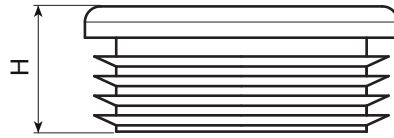

T481

NELIÖMÄINEN PUTKITULPPA

Materiaalit:

Neliömäinen tulppa, jossa neliömäinen siivekkeinen polyetyleenistukka (LDPE).

Pinta:

Satinoitu.

Väri:

Musta (RAL 9011).

Kiinnitys:

Painamalla.

Erikoistilaukset:

- Ei mitään.

Koodi	art.	A	H	h	B putken paksuus (min. - maks.)	g
-	T481010.D01	10	16	4	1-2	1
-	T481012.D01	12	16	4	1-3	1
-	T481013.D01	13	16	4	1-2	1
-	T481015.D01	15	17	4	1-2	1
-	T481016.D01	16	17	5	1-2,5	1,5
-	T481018.D01	18	17	5	1,5-3	2
-	T481020.D01	20	17	5	1-3	2,5
-	T481022.D01	22	17	5	1-3,5	2,5
-	T481025.D01	25	17	5	1-3	3,5
-	T481028.D01	28	17	5	1-3	4
-	T481030.D01	30	17	5	1-2,5	4,5
-	T481032.D01	32	17	5	1-3,5	6
-	T481034.D01	34	20	5	1-3	6
-	T481035.D01	35	20	5	1-3	6
-	T481038.D01	38	20	5	1-3,5	7,5
-	T481040.D01	40	20	5	1-3	8
-	T481045.D01	45	20	5	v	9
-	T481050.D01	50	20	5	1-2,5	11
-	T481055.D01	55	20	5	2-4,5	12,5
-	T481060.D01	60	29	5	1,5-3,5	19
-	T481065.D01	65	26	5	2-4,5	23,5
-	T481070.D01	70	24	5	2-5	25
-	T481075.D01	75	27	6	2-4,5	26,5
-	T481080.D01	80	27	6	2-4	28
-	T481090.D01	90	31	6	3-5	47,5
-	T481095.D01	95	28	6	3,5-5,5	52
-	T481100.D01	100	31	7	1-4	51,5