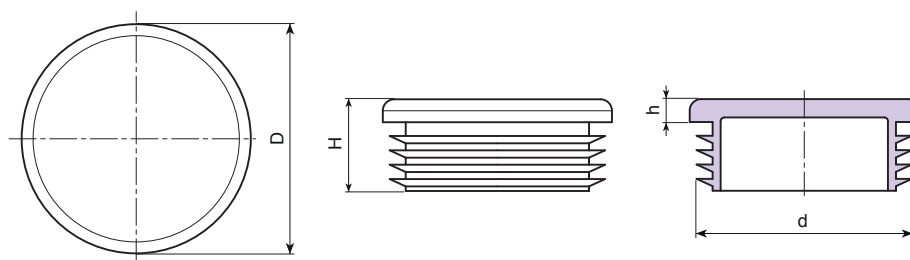

T480

ЗАГЛУШКА ТРУБНАЯ КРУГЛАЯ

Материалы:

Круглая ребристая заглушка из полиэтилена (LDPE).

Поверхность:

Сатинирован.

Цвет:

Черн. (RAL 9011).

Крепление:

Нажатием.

Специальные запросы:

- Нет.

Код	арт.	D	H	h	d толщина трубы (мин - макс)	g
-	T480010.D01	10	15	3.5	1-2	0.5
-	T480012.D01	12	15	3.5	1-2	0.5
-	T480013.D01	13	15	4.5	1-2	0.5
-	T480014.D01	14	17	5	1-2	1
-	T480015.D01	15	16	5	1-2	1
-	T480016.D01	16	17	5	1-2	1.5
-	T480018.D01	18	17	5	1-2,5	1.5
-	T480019.D01	19	17	5	1-2,5	1.8
-	T480020.D01	20	17	5	1-2,5	2
-	T480022.D01	22	17	5	1-3	2
-	T480023.D01	23	17	5	1-2,5	2.5
-	T480024.D01	24	17	5	1-2,5	2.5
-	T480025.D01	25	17	5	1-3	2.5
-	T480026.D01	26	17	5	1-3	3
-	T480027.D01	27	17	5	1-3	3
-	T480028.D01	28	17	5	1-2,5	3
-	T480030.D01	30	17	5	1-2,5	4
-	T480032.D01	32	17	5	1-2,5	3.5
-	T480034.D01	34	17	5	1-3	5
-	T480035.D01	35	17	5	1-3	4.5
-	T480036.D01	36	17	5	1-3	4.5
-	T480037.D01	37	17	5	1-3	5
-	T480038.D01	38	17	5	1-3,5	5.5
-	T480040.D01	40	17	5	1-3	5.5
-	T480042.D01	42	17	5	1-2,5	7
-	T480043.D01	43	17	5	2-2,5	7
-	T480045.D01	45	17	5	1-3,5	7
-	T480046.D01	46	17	5	1-3,5	7.5
-	T480048.D01	48	17	5	1-3,5	7.8
-	T480050.D01	50	17	5	1-2,5	8
-	T480052.D01	52	19	5	1,5-3,5	9.5
-	T480055.D01	55	17	5	1-3	9.5
-	T480060.D01	60	24	5	1,5-3	16.5
-	T480065.D01	65	25	5	1,5-3,5	18.5
-	T480070.D01	70	25	5	1,5-4,5	25
-	T480075.D01	75	27	6	1-3,5	24
-	T480080.D01	80	25	4	1,5-3	32.5
-	T480085.D01	85	27	6	1,5-4	28
-	T480090.D01	90	26	6	2,5-5	34
-	T480095.D01	95	27	6	1-4	34.5
-	T480100.D01	100	35	6	2-4,5	43