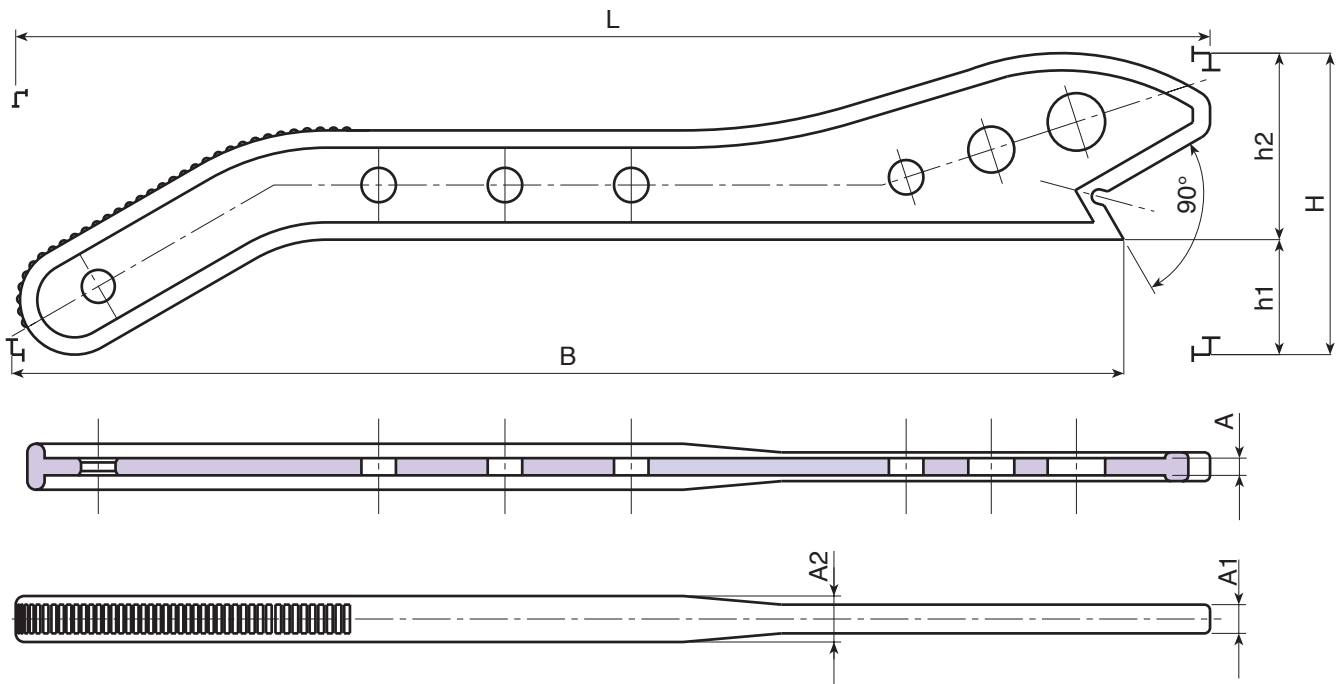

### Special requests:

- None.

Product compliant with standard UNI EN 19085-5:2017.

Code	art.	L	B	H	h1	h2	A	A1	A2	g
-	T252420.T01	415	386	105	40	65	6	10	16	160
-	T252420.T02	415	386	105	40	65	6	10	16	160
-	T252420.T03	415	386	105	40	65	6	10	16	160
-	T252420.T09	415	386	105	40	65	6	10	16	160