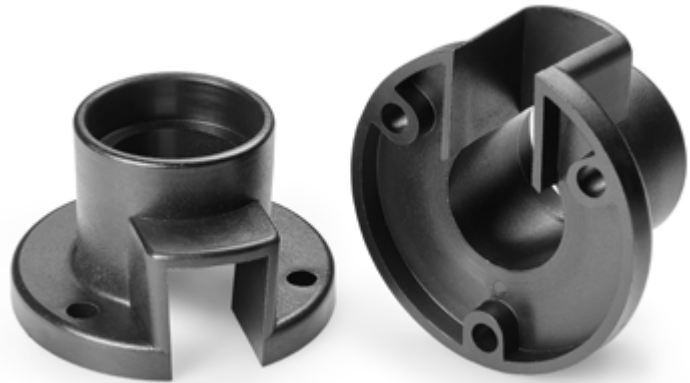

S860

POLTTIMEN LIITOKSEN ETUSUOJA

Materiaalit:

Vahvistettu polyamidi.
Kestää öljyjä ja rasvoja.

Pinta:

Satinoitu.

Väri:

Musta (RAL 9011).

Reikä:

Sileä läpireikä, painettu muoviin.

Erikoistilaukset:

- Ei mitään.

| Koodi | art. | D | H | A | B | C | E | F | G | I | M | S | h | h1 | h2 | h3 | h4 | d | d1 | d2 | d3 | d4 | g |
|-------|----------|----|----|----|----|----|------|----|------|----|----|-----|----|----|-----|------|----|----|------|----|----|----|----|
| - | S860.T01 | 82 | 51 | 23 | 25 | 41 | 34.5 | 12 | 15.5 | 33 | 10 | 2.5 | 32 | 36 | 7.5 | 30.5 | 13 | 43 | 34.5 | 50 | 12 | 8 | 65 |