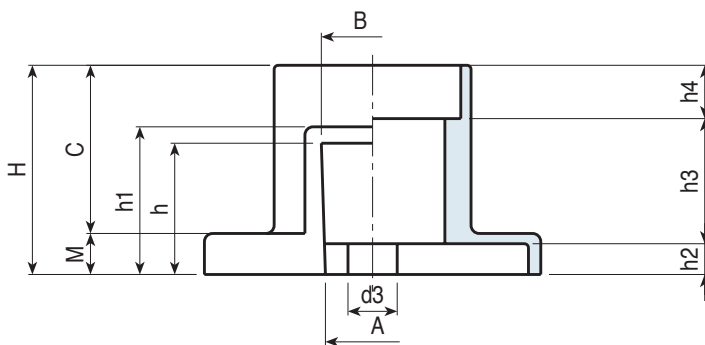

S860

POLTTIMEN LIITOKSEN ETUSUOJA

Materiaalit:

Vahvistettu polyamidi.
Kestää öljyjä ja rasvoja.

Pinta:

Satinoitu.

Väri:

Musta (RAL 9011).

Reikä:

Sileä läpireikä, painettu muoviin.

Erikoistilaukset:

- Ei mitään.

| Koodi | art. | D | H | A | B | C | E | F | G | I | M | S | h | h1 | h2 | h3 | h4 | d | d1 | d2 | d3 | d4 | g |
|-------|----------|----|----|----|----|----|------|----|------|----|----|-----|----|----|-----|------|----|----|------|----|----|----|----|
| - | S860.T01 | 82 | 51 | 23 | 25 | 41 | 34.5 | 12 | 15.5 | 33 | 10 | 2.5 | 32 | 36 | 7.5 | 30.5 | 13 | 43 | 34.5 | 50 | 12 | 8 | 65 |