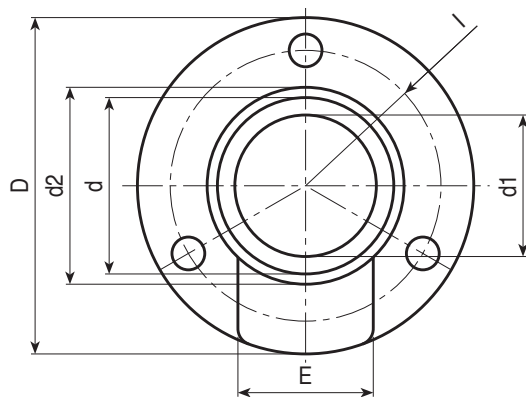

S860

POLTTIMEN LIITOKSEN ETUSUOJA

Materiaalit:

Vahvistettu polyamidi.
Kestää öljyjä ja rasvoja.

Pinta:

Satinoitu.

Väri:

Musta (RAL 9011).

Reikä:

Sileä läpireikä, painettu muoviin.

Erikoistilaukset:

- Ei mitään.

| Koodi | art. | D | H | A | B | C | E | F | G | I | M | S | h | h1 | h2 | h3 | h4 | d | d1 | d2 | d3 | d4 | g |
|-------|----------|----|----|----|----|----|------|----|------|----|----|-----|----|----|-----|------|----|----|------|----|----|----|----|
| - | S860.T01 | 82 | 51 | 23 | 25 | 41 | 34.5 | 12 | 15.5 | 33 | 10 | 2.5 | 32 | 36 | 7.5 | 30.5 | 13 | 43 | 34.5 | 50 | 12 | 8 | 65 |