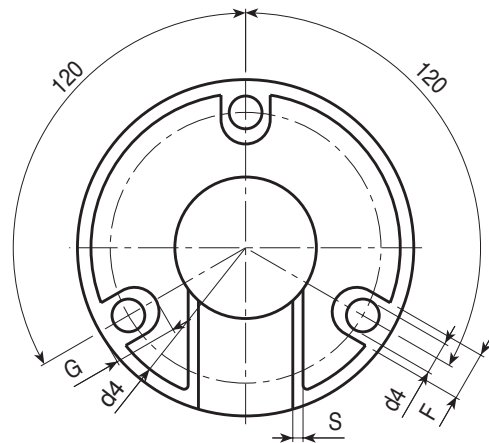

S860

POLTTIMEN LIITOKSEN ETUSUOJA

Materiaalit:

Vahvistettu polyamidi.
Kestää öljyjä ja rasvoja.

Pinta:

Satinoitu.

Väri:

Musta (RAL 9011).

Reikä:

Sileä läpireikä, painettu muoviin.

Erikoistilaukset:

- Ei mitään.

| Koodi | art. | D | H | A | B | C | E | F | G | I | M | S | h | h1 | h2 | h3 | h4 | d | d1 | d2 | d3 | d4 | g |
|-------|----------|----|----|----|----|----|------|----|------|----|----|-----|----|----|-----|------|----|----|------|----|----|----|----|
| - | S860.T01 | 82 | 51 | 23 | 25 | 41 | 34.5 | 12 | 15.5 | 33 | 10 | 2.5 | 32 | 36 | 7.5 | 30.5 | 13 | 43 | 34.5 | 50 | 12 | 8 | 65 |