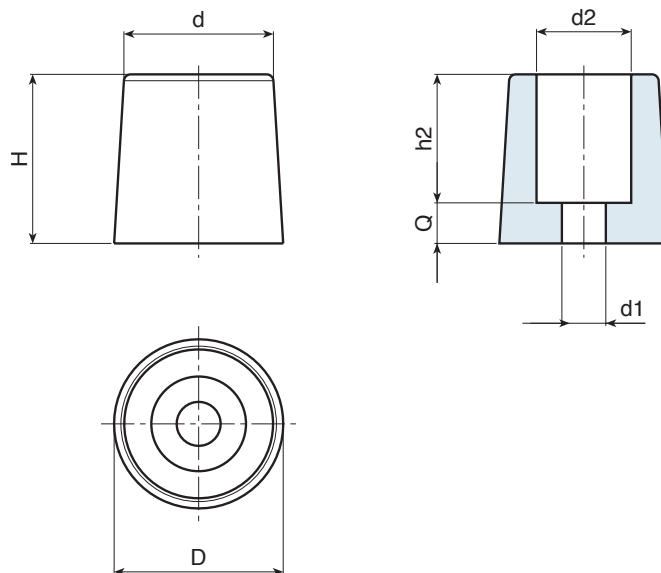

S601

ÜTKÖZŐ FEJ (RÖGZÍTETT TALP LÁB)

Anyagok:

Polipropilén és TPV gumiötövet, 75 Shore.
Olajokkal és zsírokkal szemben ellenálló.

Felületkikészítés:

Sima.

Szín:

Fekete (RAL 9011).

Furat:

A műanyag formázásával kapott sima átmenő furat.

Speciális kérések:

- Nincs.

S

Kód	art.	D	H	d	d2	h2	Q	d1	g
-	S60122.E01	23	17.5	21	11	8	9.5	4	13
-	S60125.D01	25	25	22	14	19	6.5	6.5	17