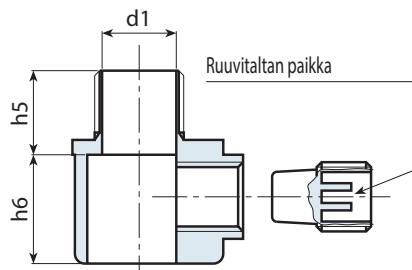

S600

KAAPELIKIINNITIN JA KUUSIORENGAS

Materiaalit:

Vahvistettu polyamidi.
Kestää öljyjä ja rasvoja.

Pinta:

Satinoitu.

Väri:

Musta (RAL 9011).

Reikä:

Sileä läporeikä, painettu muoviin.

Erikoistilaukset:

- Ei mitään.

Koodi	art.	B	C	D	E	F	G	L	H1	H2	h4	h5	h6	d1	d2	d3	d4	Lt	
-	S60038.TG1001	M14	17.5	26	23	14.5	19	34.5	20	22	7	16.5	19	10.5	19	14	17	43	13
-	S60038.TG1101	M14	17.5	26	23	14.5	19	34.5	20	22	7	16.5	19	11.5	19	14	17	43	13
-	S60038.TG1401	M14	17.5	26	23	14.5	19	34.5	20	22	7	16.5	19	14.5	19	14	17	43	13