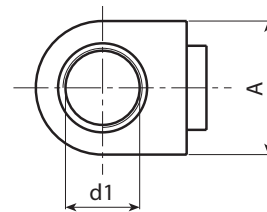

S600

KAAPELIKIINNITIN JA KUUSIORENGAS

Materiaalit:

Vahvistettu polyamidi.
Kestää öljyjä ja rasvoja.

Pinta:

Satinoitu.

Väri:

Musta (RAL 9011).

Reikä:

Sileä läporeikä, painettu muoviin.

Erikoistilaukset:

- Ei mitään.

Koodi	art.	B	C	D	E	F	G	L	H1	H2	h4	h5	h6	d1	d2	d3	d4	Lt	
-	S60038.TG1001	M14	17.5	26	23	14.5	19	34.5	20	22	7	16.5	19	10.5	19	14	17	43	13
-	S60038.TG1101	M14	17.5	26	23	14.5	19	34.5	20	22	7	16.5	19	11.5	19	14	17	43	13
-	S60038.TG1401	M14	17.5	26	23	14.5	19	34.5	20	22	7	16.5	19	14.5	19	14	17	43	13