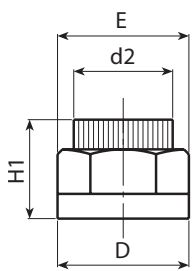

S600

KAAPELIKIINNITIN JA KUUSIORENGAS

Materiaalit:

Vahvistettu polyamidi.
Kestää öljyjä ja rasvoja.

Pinta:

Satinoitu.

Väri:

Musta (RAL 9011).

Reikä:

Sileä läporeikä, painettu muoviin.

Erikoistilaukset:

- Ei mitään.

Koodi	art.	B	C	D	E	F	G	L	H1	H2	h4	h5	h6	d1	d2	d3	d4	Lt	
-	S60038.TG1001	M14	17.5	26	23	14.5	19	34.5	20	22	7	16.5	19	10.5	19	14	17	43	13
-	S60038.TG1101	M14	17.5	26	23	14.5	19	34.5	20	22	7	16.5	19	11.5	19	14	17	43	13
-	S60038.TG1401	M14	17.5	26	23	14.5	19	34.5	20	22	7	16.5	19	14.5	19	14	17	43	13