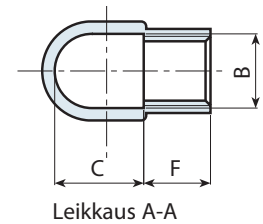

S600

KAAPELIKIINNITIN JA KUUSIORENGAS

Materiaalit:

Vahvistettu polyamidi.
Kestää öljyjä ja rasvoja.

Pinta:

Satinoitu.

Väri:

Musta (RAL 9011).

Reikä:

Sileä läporeikä, painettu muoviin.

Erikoistilaukset:

- Ei mitään.

Koodi	art.	B	C	D	E	F	G	L	H1	H2	h4	h5	h6	d1	d2	d3	d4	Lt	
-	S60038.TG1001	M14	17.5	26	23	14.5	19	34.5	20	22	7	16.5	19	10.5	19	14	17	43	13
-	S60038.TG1101	M14	17.5	26	23	14.5	19	34.5	20	22	7	16.5	19	11.5	19	14	17	43	13
-	S60038.TG1401	M14	17.5	26	23	14.5	19	34.5	20	22	7	16.5	19	14.5	19	14	17	43	13