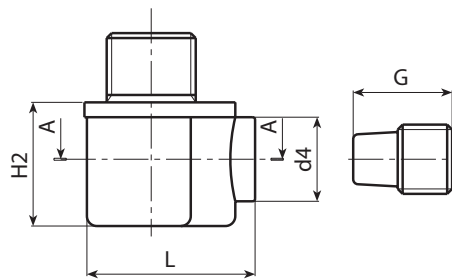

S600

KAAPELIKIINNITIN JA KUUSIORENGAS

Materiaalit:

Vahvistettu polyamidi.
Kestää öljyjä ja rasvoja.

Pinta:

Satinoitu.

Väri:

Musta (RAL 9011).

Reikä:

Sileä läporeikä, painettu muoviin.

Erikoistilaukset:

- Ei mitään.

Koodi	art.	B	C	D	E	F	G	L	H1	H2	h4	h5	h6	d1	d2	d3	d4	Lt	
-	S60038.TG1001	M14	17.5	26	23	14.5	19	34.5	20	22	7	16.5	19	10.5	19	14	17	43	13
-	S60038.TG1101	M14	17.5	26	23	14.5	19	34.5	20	22	7	16.5	19	11.5	19	14	17	43	13
-	S60038.TG1401	M14	17.5	26	23	14.5	19	34.5	20	22	7	16.5	19	14.5	19	14	17	43	13