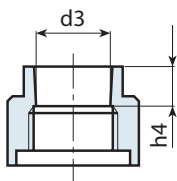

S600

KAAPELIKIINNITIN JA KUUSIORENGAS

Materiaalit:

Vahvistettu polyamidi.
Kestää öljyjä ja rasvoja.

Pinta:

Satinoitu.

Väri:

Musta (RAL 9011).

Reikä:

Sileä läporeikä, painettu muoviin.

Erikoistilaukset:

- Ei mitään.

Koodi	art.	B	C	D	E	F	G	L	H1	H2	h4	h5	h6	d1	d2	d3	d4	Lt	
-	S60038.TG1001	M14	17.5	26	23	14.5	19	34.5	20	22	7	16.5	19	10.5	19	14	17	43	13
-	S60038.TG1101	M14	17.5	26	23	14.5	19	34.5	20	22	7	16.5	19	11.5	19	14	17	43	13
-	S60038.TG1401	M14	17.5	26	23	14.5	19	34.5	20	22	7	16.5	19	14.5	19	14	17	43	13