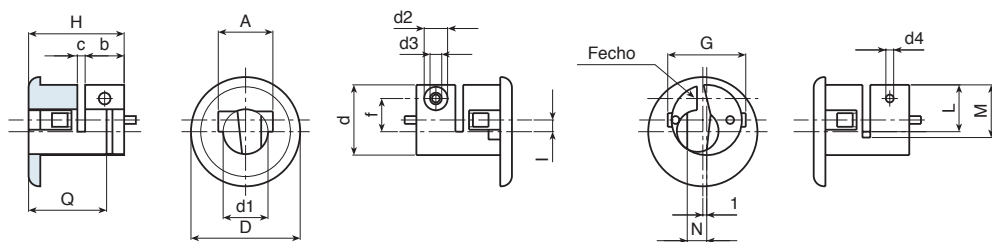

S599

FIXADOR DE CABO DE PAINEL

Materiais:

Poliamida reforçada.

Resistente a óleos e massas lubrificantes.

Superfície:

Acetinada.

Cor:

Preto (RAL 9011).

Furo:

Furo liso passante obtido por moldagem no plástico.

Pedidos especiais:

- Nenhum.

S

Código	art.	D	H	d	d1	d2	d3	d4	A	b	c	f	G	I	L	M	N	Q	g
-	S59928.T01	28	25	18	11.5	6	3	2	14	10	2	8.5	20	3	12	15	5	13	65