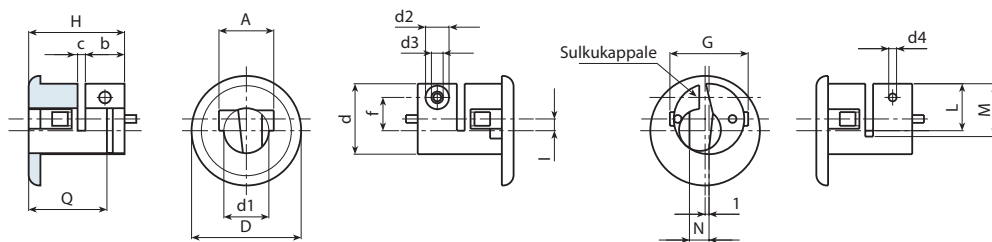

Sileä läpäreikä, painettu muoviin.

**Erikoistilaukset:**

- Ei mitään.

S

Koodi	art.	D	H	d	d1	d2	d3	d4	A	b	c	f	G	I	L	M	N	Q	g
-	S59928.T01	28	25	18	11.5	6	3	2	14	10	2	8.5	20	3	12	15	5	13	65