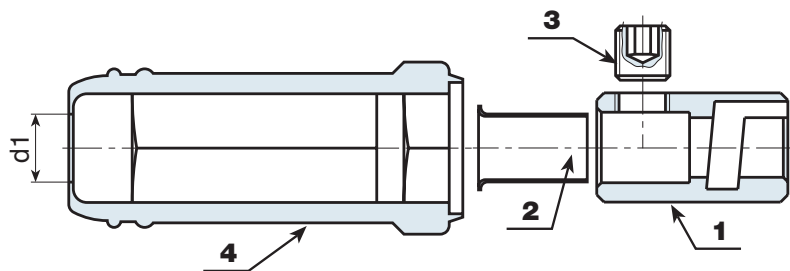

Kód	art.	D	H	d	c	e	d1	⚖	Amp. Max
-	S113.F2500	24.5	59	9	10.5	14	8.5	38	200
-	S113.F3550	35	87	13	16	21	11	104	250
-	S113.F7000	38	87	13	16.5	24	15.5	151	400
-	S113.F9500	38	87	13	16	24	15.5	188	500