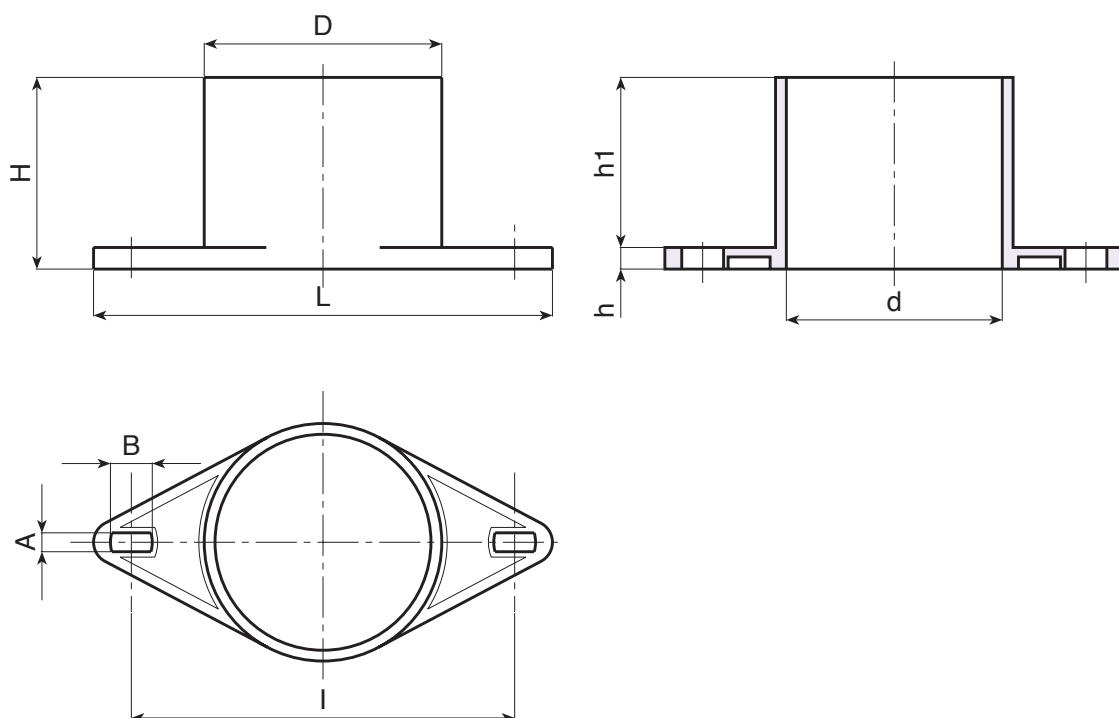

## KARAN SUOJUS, EI SIVUREIKIÄ

**Materiaalit:**  
Iskunkestävää polystyreeniä.

**Pinta:**  
Sileä.

**Väri:**  
Musta (RAL 9011).

**Erikoistilaukset:**  
• Ei mitään.

| Koodi | Art.        | H  | D  | d  | L   | l   | A | B  | h | h1 | g   |
|-------|-------------|----|----|----|-----|-----|---|----|---|----|-----|
| -     | R555170.T01 | 71 | 88 | 80 | 170 | 142 | 7 | 15 | 8 | 63 | 100 |