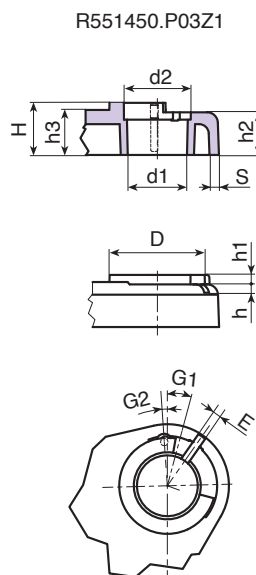

R551

GYALUGÉP-VÉDŐ (bumeráng)

Anyagok:

Ütésálló polisztirol.

Felületkikészítés:

Szatén.

Szín:

Narancssárga (RAL 2004).

Furat:

A műanyag formázásával kapott sima átmenő furat.

Speciális kérések:

- Nincs.

Kód	Art.	A	B	C	I	D	E	S	H	G1	G2	h	h1	h2	h3	h4	h5	h6	d1	d2	d3	d4	g
-	R551300.P02	264	314	235	340	41	3	2,5	23	-	10	7	4	19	19	41,5	18,5	8,5	25	28	16,5	30,5	320
-	R551395.P02	281	357	255	372	41	3	2,5	23	15	10	6,5	4	18	19,5	41,5	18,5	9	25	28	16,5	30,5	420
-	R551450.P03Z1	370	436	344	455	41	3,5	4	22	10	4	3,5	4	18	19	-	-	-	25	28	-	-	745