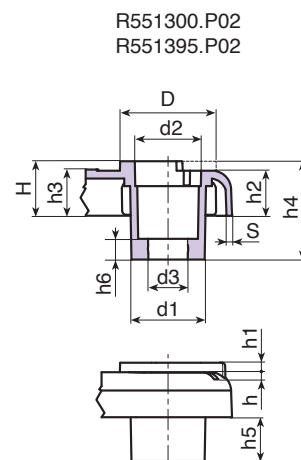

R551

GYALUGÉP-VÉDŐ (bumeráng)

Anyagok:

Ütésálló polisztirol.

Felületkikészítés:

Szatén.

Szín:

Narancssárga (RAL 2004).

Furat:

A műanyag formázásával kapott sima átmenő furat.

Speciális kérések:

- Nincs.

Kód	Art.	A	B	C	I	D	E	S	H	G1	G2	h	h1	h2	h3	h4	h5	h6	d1	d2	d3	d4	g
-	R551300.P02	264	314	235	340	41	3	2,5	23	-	10	7	4	19	19	41,5	18,5	8,5	25	28	16,5	30,5	320
-	R551395.P02	281	357	255	372	41	3	2,5	23	15	10	6,5	4	18	19,5	41,5	18,5	9	25	28	16,5	30,5	420
-	R551450.P03Z1	370	436	344	455	41	3,5	4	22	10	4	3,5	4	18	19	-	-	-	25	28	-	-	745