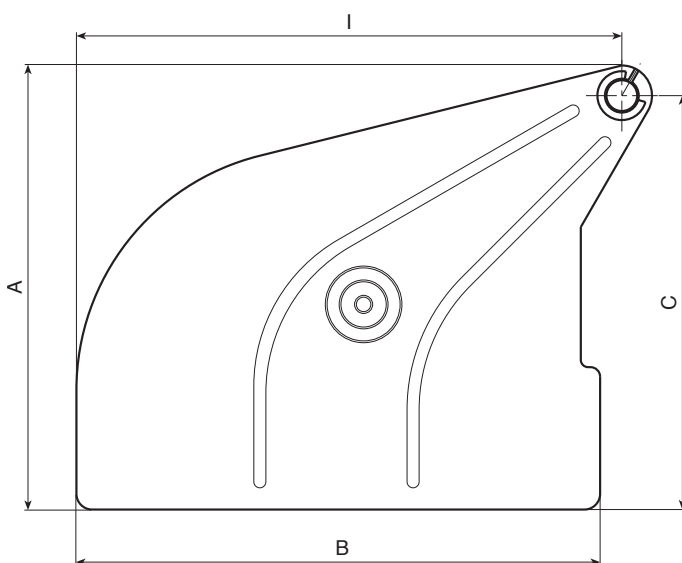

R551

GYALUGÉP-VÉDŐ (bumeráng)

Anyagok:

Ütésálló polisztirol.

Felületkikészítés:

Szatén.

Szín:

Narancssárga (RAL 2004).

Furat:

A műanyag formázásával kapott sima átmenő furat.

Speciális kérések:

- Nincs.

Kód	Art.	A	B	C	I	D	E	S	H	G1	G2	h	h1	h2	h3	h4	h5	h6	d1	d2	d3	d4	g
-	R551300.P02	264	314	235	340	41	3	2,5	23	-	10	7	4	19	19	41,5	18,5	8,5	25	28	16,5	30,5	320
-	R551395.P02	281	357	255	372	41	3	2,5	23	15	10	6,5	4	18	19,5	41,5	18,5	9	25	28	16,5	30,5	420
-	R551450.P03Z1	370	436	344	455	41	3,5	4	22	10	4	3,5	4	18	19	-	-	-	25	28	-	-	745