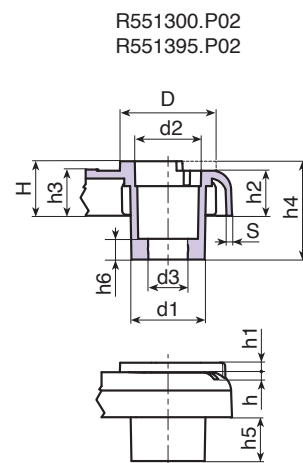

R551

HÖYLÄN SUOJUS (Boomerang)

Materiaalit:

Iskunkestävää polystyreeniä.

Pinta:

Satinoitu.

Väri:

Oranssi (RAL 2004).

Reikä:

Sileä läpireikä, painettu muoviin.

Erikoistilaukset:

- Ei mitään.

Koodi	Art.	A	B	C	I	D	E	S	H	G1	G2	h	h1	h2	h3	h4	h5	h6	d1	d2	d3	d4	g
-	R551300.P02	264	314	235	340	41	3	2,5	23	-	10	7	4	19	19	41,5	18,5	8,5	25	28	16,5	30,5	320
-	R551395.P02	281	357	255	372	41	3	2,5	23	15	10	6,5	4	18	19,5	41,5	18,5	9	25	28	16,5	30,5	420
-	R551450.P03Z1	370	436	344	455	41	3,5	4	22	10	4	3,5	4	18	19	-	-	-	25	28	-	-	745