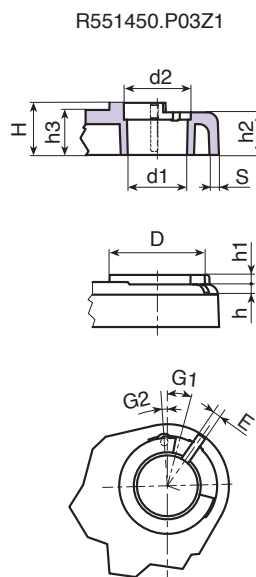

R551

HÖYLÄN SUOJUS (Boomerang)

Materiaalit:

Iskunkestävää polystyreeniä.

Pinta:

Satinoitu.

Väri:

Oranssi (RAL 2004).

Reikä:

Sileä läpireikä, painettu muoviin.

Erikoistilaukset:

- Ei mitään.

Koodi	Art.	A	B	C	I	D	E	S	H	G1	G2	h	h1	h2	h3	h4	h5	h6	d1	d2	d3	d4	g
-	R551300.P02	264	314	235	340	41	3	2,5	23	-	10	7	4	19	19	41,5	18,5	8,5	25	28	16,5	30,5	320
-	R551395.P02	281	357	255	372	41	3	2,5	23	15	10	6,5	4	18	19,5	41,5	18,5	9	25	28	16,5	30,5	420
-	R551450.P03Z1	370	436	344	455	41	3,5	4	22	10	4	3,5	4	18	19	-	-	-	25	28	-	-	745