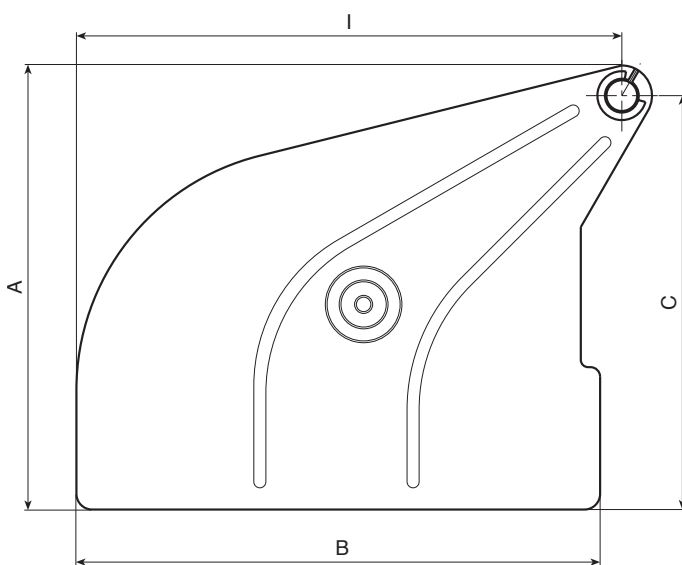

R551

HÖYLÄN SUOJUS (Boomerang)

Materiaalit:

Iskunkestävää polystyreeniä.

Pinta:

Satinoitu.

Väri:

Oranssi (RAL 2004).

Reikä:

Sileä läpireikä, painettu muoviin.

Erikoistilaukset:

- Ei mitään.

Koodi	Art.	A	B	C	I	D	E	S	H	G1	G2	h	h1	h2	h3	h4	h5	h6	d1	d2	d3	d4	g
-	R551300.P02	264	314	235	340	41	3	2,5	23	-	10	7	4	19	19	41,5	18,5	8,5	25	28	16,5	30,5	320
-	R551395.P02	281	357	255	372	41	3	2,5	23	15	10	6,5	4	18	19,5	41,5	18,5	9	25	28	16,5	30,5	420
-	R551450.P03Z1	370	436	344	455	41	3,5	4	22	10	4	3,5	4	18	19	-	-	-	25	28	-	-	745