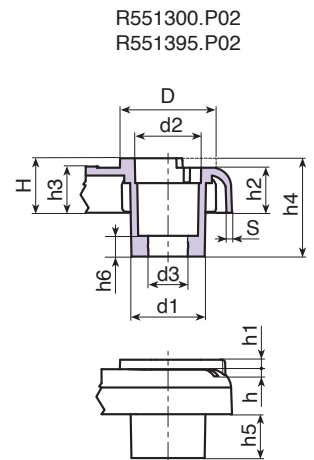

R551

PROTECCIÓN CEPILLO (Boomerang)

Materiales:

Poliestireno antichoque.

Superficie:

Satinada.

Color:

Anaranjado (RAL 2004).

Orificio:

Orificio liso pasante obtenido mediante moldeo del plástico.

Requerimientos especiales:

- Ninguna.

Código	Art.	A	B	C	I	D	E	S	H	G1	G2	h	h1	h2	h3	h4	h5	h6	d1	d2	d3	d4	g
-	R551300.P02	264	314	235	340	41	3	2,5	23	-	10	7	4	19	19	41,5	18,5	8,5	25	28	16,5	30,5	320
-	R551395.P02	281	357	255	372	41	3	2,5	23	15	10	6,5	4	18	19,5	41,5	18,5	9	25	28	16,5	30,5	420
-	R551450.P03Z1	370	436	344	455	41	3,5	4	22	10	4	3,5	4	18	19	-	-	-	25	28	-	-	745