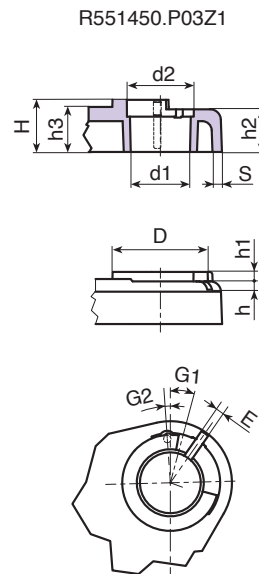

R551

PROTECCIÓN CEPILLO (Boomerang)

Materiales:

Poliestireno antichoque.

Superficie:

Satinada.

Color:

Anaranjado (RAL 2004).

Orificio:

Orificio liso pasante obtenido mediante moldeo del plástico.

Requerimientos especiales:

- Ninguna.

Código	Art.	A	B	C	I	D	E	S	H	G1	G2	h	h1	h2	h3	h4	h5	h6	d1	d2	d3	d4	g
-	R551300.P02	264	314	235	340	41	3	2,5	23	-	10	7	4	19	19	41,5	18,5	8,5	25	28	16,5	30,5	320
-	R551395.P02	281	357	255	372	41	3	2,5	23	15	10	6,5	4	18	19,5	41,5	18,5	9	25	28	16,5	30,5	420
-	R551450.P03Z1	370	436	344	455	41	3,5	4	22	10	4	3,5	4	18	19	-	-	-	25	28	-	-	745