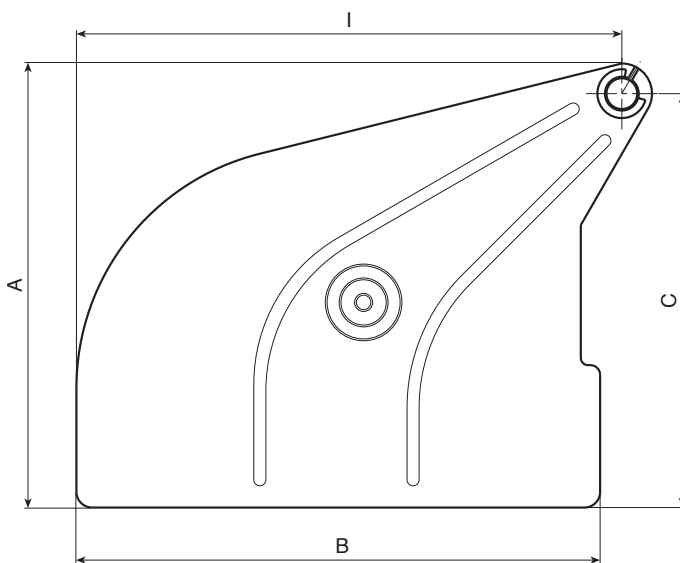

R551

PROTECCIÓN CEPILLO (Boomerang)

Materiales:

Poliestireno antichoque.

Superficie:

Satinada.

Color:

Anaranjado (RAL 2004).

Orificio:

Orificio liso pasante obtenido mediante moldeo del plástico.

Requerimientos especiales:

- Ninguna.

Código	Art.	A	B	C	I	D	E	S	H	G1	G2	h	h1	h2	h3	h4	h5	h6	d1	d2	d3	d4	g
-	R551300.P02	264	314	235	340	41	3	2,5	23	-	10	7	4	19	19	41,5	18,5	8,5	25	28	16,5	30,5	320
-	R551395.P02	281	357	255	372	41	3	2,5	23	15	10	6,5	4	18	19,5	41,5	18,5	9	25	28	16,5	30,5	420
-	R551450.P03Z1	370	436	344	455	41	3,5	4	22	10	4	3,5	4	18	19	-	-	-	25	28	-	-	745