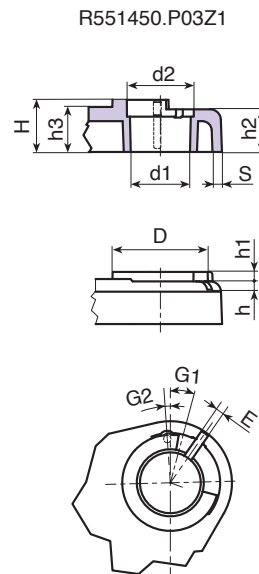

R551

PLANE GUARD (Boomerang)

Materials:

Impact resistant polystyrene.

Surface finish:

Satin.

Colour:

Orange (RAL 2004).

Hole:

Smooth through hole obtained by moulding the plastic.

Special requests:

- None.

Code	Art.	A	B	C	I	D	E	S	H	G1	G2	h	h1	h2	h3	h4	h5	h6	d1	d2	d3	d4	g
-	R551300.P02	264	314	235	340	41	3	2,5	23	-	10	7	4	19	19	41,5	18,5	8,5	25	28	16,5	30,5	320
-	R551395.P02	281	357	255	372	41	3	2,5	23	15	10	6,5	4	18	19,5	41,5	18,5	9	25	28	16,5	30,5	420
-	R551450.P03Z1	370	436	344	455	41	3,5	4	22	10	4	3,5	4	18	19	-	-	-	25	28	-	-	745