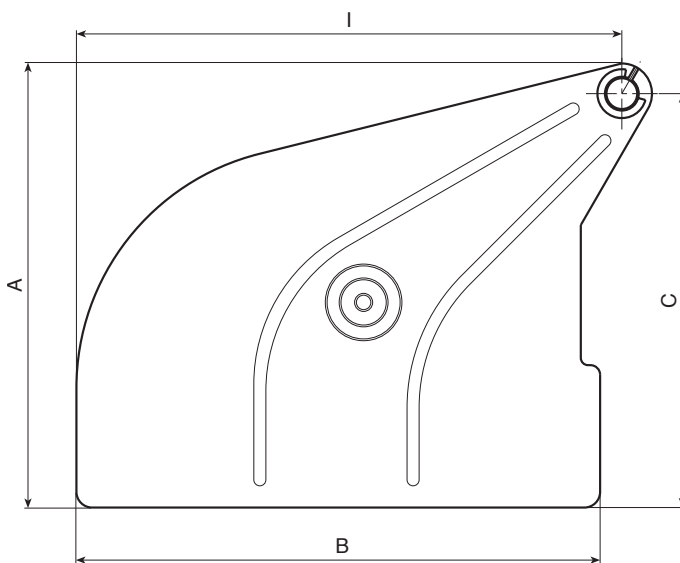

R551

PLANE GUARD (Boomerang)

Materials:

Impact resistant polystyrene.

Surface finish:

Satin.

Colour:

Orange (RAL 2004).

Hole:

Smooth through hole obtained by moulding the plastic.

Special requests:

- None.

Code	Art.	A	B	C	I	D	E	S	H	G1	G2	h	h1	h2	h3	h4	h5	h6	d1	d2	d3	d4	g
-	R551300.P02	264	314	235	340	41	3	2,5	23	-	10	7	4	19	19	41,5	18,5	8,5	25	28	16,5	30,5	320
-	R551395.P02	281	357	255	372	41	3	2,5	23	15	10	6,5	4	18	19,5	41,5	18,5	9	25	28	16,5	30,5	420
-	R551450.P03Z1	370	436	344	455	41	3,5	4	22	10	4	3,5	4	18	19	-	-	-	25	28	-	-	745