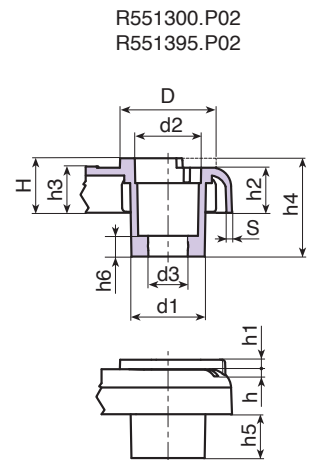

R551

PLANE GUARD (Boomerang)

Materials:

Impact resistant polystyrene.

Surface finish:

Satin.

Colour:

Orange (RAL 2004).

Hole:

Smooth through hole obtained by moulding the plastic.

Special requests:

- None.

Code	Art.	A	B	C	I	D	E	S	H	G1	G2	h	h1	h2	h3	h4	h5	h6	d1	d2	d3	d4	g
-	R551300.P02	264	314	235	340	41	3	2,5	23	-	10	7	4	19	19	41,5	18,5	8,5	25	28	16,5	30,5	320
-	R551395.P02	281	357	255	372	41	3	2,5	23	15	10	6,5	4	18	19,5	41,5	18,5	9	25	28	16,5	30,5	420
-	R551450.P03Z1	370	436	344	455	41	3,5	4	22	10	4	3,5	4	18	19	-	-	-	25	28	-	-	745