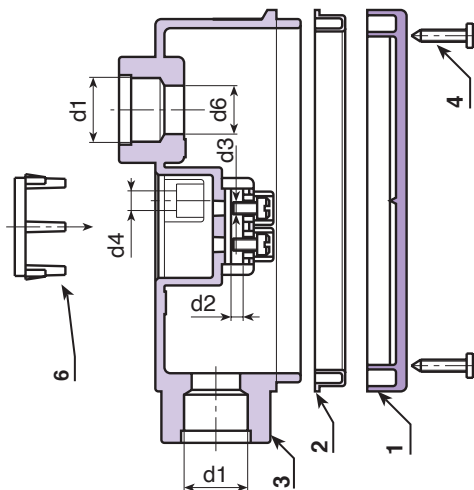

R537

TELJES „LEZÁRT” 5 IRÁNYÚ CSATLAKOZÓTÖMB

Anyagok:

(1-3) Űtésálló, önkioltó polisztirol.

Felületkikészítés:

Sima.

Szín:

Fekete (RAL 9011).

Betétek:

- Sárgaréz betét menetes átmenő furattal.
- (4) Horganyzott 4.2x22 DIN 7981/UNI6954 önmetsző csavar.
- (2) Hőre lágyuló gumi (75 Shore).
- (5) Horganyzott acélcsavar M4x10 DIN 84.
- (6) Csatlakozótömb hátsó fedőlapja.

Védelmi fokozat:

IP54.

Speciális kérések:

- Nincs.

A termék megfelel az EN 50262 (20-57) szabványnak.

Kód	Art.	A	B	H	h	d	a	b	c	e	d1	d2	d3	d4	d5	d6	g
-	R537126M20.P01	108,5	144	67,5	54,5	36	75	63	120,5	30	M20x1,5	5	M4	6	3,5	18,5	345
-	R537126M25.P01(*)	108,5	144	67,5	54,5	36	75	63	120,5	30	M25x1,5	5	M4	6	3,5	18,5	345

(*) Zárható kábelszakasz: 2,5mm² 3-kábeles (220V) vagy 1,5mm² 5-kábeles (380V).