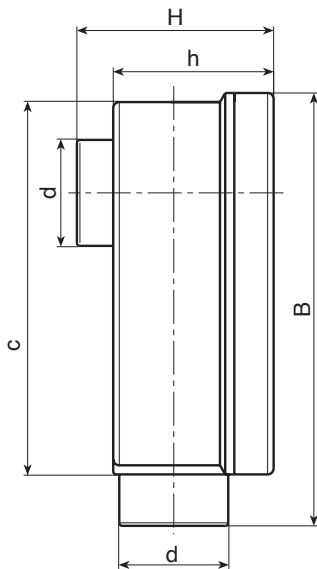

R537

TELJES „LEZÁRT” 5 IRÁNYÚ CSATLAKOZÓTÖMB

Anyagok:

(1-3) Űtésálló, önkioltó polisztirol.

Felületkikészítés:

Sima.

Szín:

Fekete (RAL 9011).

Betétek:

- Sárgaréz betét menetes átmenő furattal.
- (4) Horganyzott 4.2x22 DIN 7981/UNI6954 önmetsző csavar.
- (2) Hőre lágyuló gumi (75 Shore).
- (5) Horganyzott acélcsavar M4x10 DIN 84.
- (6) Csatlakozótömb hátsó fedőlapja.

Védelmi fokozat:

IP54.

Speciális kérések:

- Nincs.

A termék megfelel az EN 50262 (20-57) szabványnak.

Kód	Art.	A	B	H	h	d	a	b	c	e	d1	d2	d3	d4	d5	d6	g
-	R537126M20.P01	108,5	144	67,5	54,5	36	75	63	120,5	30	M20x1,5	5	M4	6	3,5	18,5	345
-	R537126M25.P01(*)	108,5	144	67,5	54,5	36	75	63	120,5	30	M25x1,5	5	M4	6	3,5	18,5	345

(*) Zárható kábelszakasz: 2,5mm² 3-kábeles (220V) vagy 1,5mm² 5-kábeles (380V).