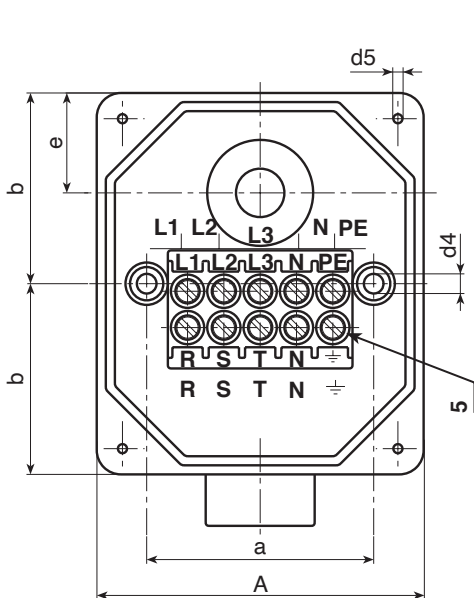

R537

TELJES „LEZÁRT” 5 IRÁNYÚ CSATLAKOZÓTÖMB

Anyagok:

(1-3) Űtésálló, önkioltó polisztirol.

Felületkikészítés:

Sima.

Szín:

Fekete (RAL 9011).

Betétek:

- Sárgaréz betét menetes átmenő furattal.
- (4) Horganyzott 4.2x22 DIN 7981/UNI6954 önmetsző csavar.
- (2) Hőre lágyuló gumi (75 Shore).
- (5) Horganyzott acélcsavar M4x10 DIN 84.
- (6) Csatlakozótömb hátsó fedőlapja.

Védelmi fokozat:

IP54.

Speciális kérések:

- Nincs.

A termék megfelel az EN 50262 (20-57) szabványnak.

Kód	Art.	A	B	H	h	d	a	b	c	e	d1	d2	d3	d4	d5	d6	g
-	R537126M20.P01	108,5	144	67,5	54,5	36	75	63	120,5	30	M20x1,5	5	M4	6	3,5	18,5	345
-	R537126M25.P01(*)	108,5	144	67,5	54,5	36	75	63	120,5	30	M25x1,5	5	M4	6	3,5	18,5	345

(*) Zárható kábelszakasz: 2,5mm² 3-kábeles (220V) vagy 1,5mm² 5-kábeles (380V).