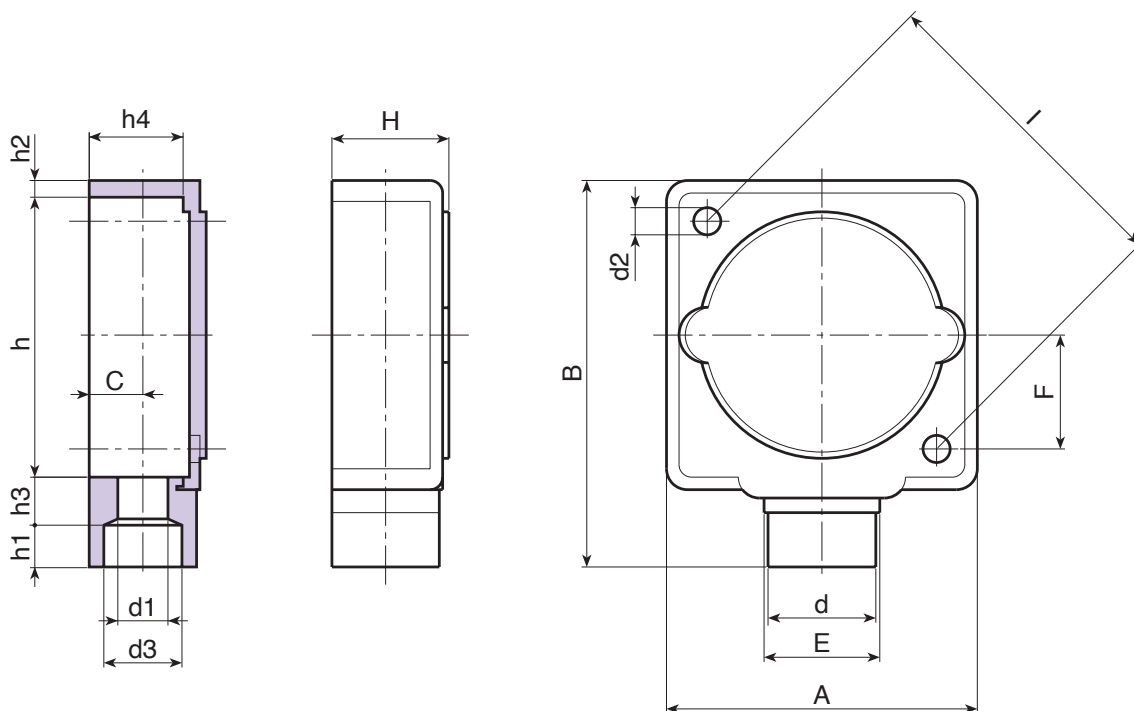

R536

TAPA PARA TABLERO DE BORNES CON ORIFICIOS EN DIAGONAL Y ABERTURA DE ACCESO

Materiales:

Poliestireno antichoque y autoextinguible.

Superficie:

Lisa.

Color:

Negro (RAL 9011).

Requerimientos especiales:

- Ninguna.

Accesorios compatibles:

Tablero de bornes R532 [pág. 709].

T

Código	Art.	A	B	H	I	C	E	F	d	d1	d2	d3	h	h1	h2	h3	h4	g
-	R53676.P01	75	92	29	78,5	13	28	28	26	12	6,5	19	67	11,5	4	10	23	57