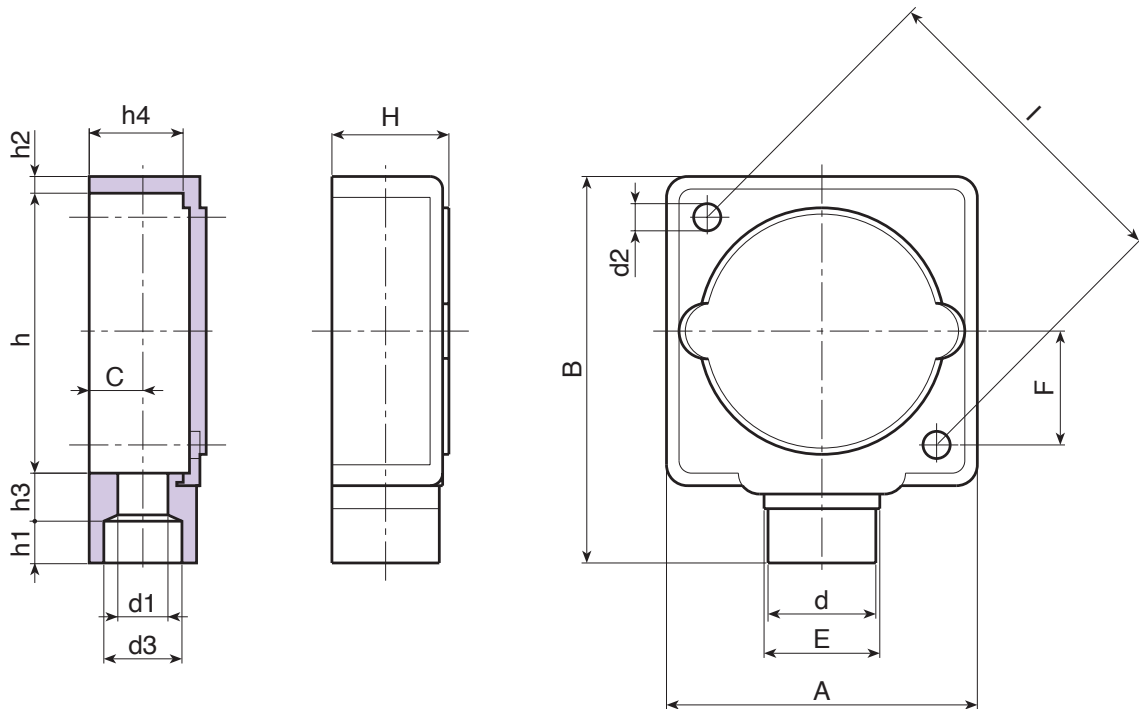

R536

GEHÄUSE FÜR KLEMMENBLOCK MIT DIAGONAL ANGEORDNETEN BOHRUNGEN UND KABELDURCHFÜHRUNG

Material:

Stoßfestes und selbstverlöschendes Polystyrol.

Oberfläche:

Glatt.

Farbe:

Schwarz (RAL 9011).

Weitere Möglichkeiten:

- Keine.

Kompatibles Zubehör:

Klemmenblock R532 [S. 709].

T

Code	Art.	A	B	H	I	C	E	F	d	d1	d2	d3	h	h1	h2	h3	h4	g
-	R53676.P01	75	92	29	78,5	13	28	28	26	12	6,5	19	67	11,5	4	10	23	57