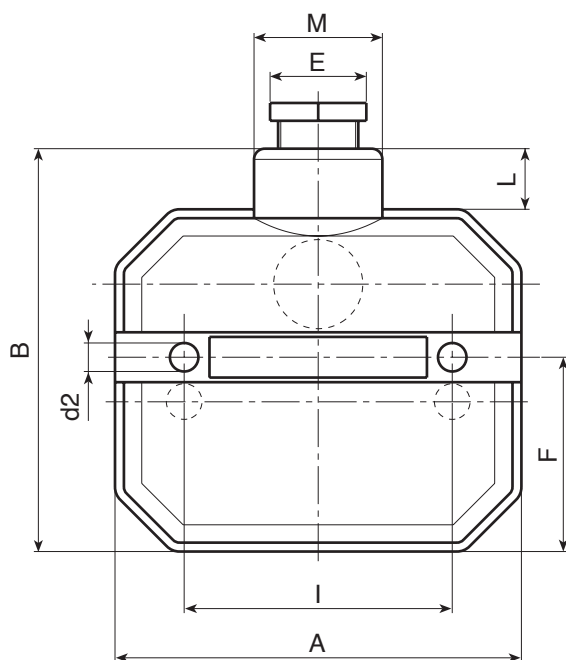

R535

КРЫШКА КЛЕММНОЙ КОЛОДКИ С ОСНОВАНИЕМ, ПРОКЛАДКОЙ И ПАТРУБКОМ РС16

Материалы:

(1-2-4) Прочный и самогасящийся полистирол.
(3-5) Термопластиковая резина 75 Shore.

Поверхность:

Гладк.

Цвет:

Черн. (RAL 9011).

Специальные запросы:

- Нет.

Совместимые комплектующие:

Клеммная колодка R530 [стр. 707].
Клеммная колодка R534 [стр. 711].

Код	арт.	A	B	C	E	F	G	H	H1	I	L	M	N	O	
-	R535114.P01	114	114	20,5	27	53,5	41,5	37	35	75	18	35,5	42	75	
d1	d2	d3	d4	d5	d6	g	h	h1	h2	h3	h4	h5	h6	h7	g
PG16	7,5	17,5	9	25	16	5	86	96	5	32,5	25	5	2,5	4	115