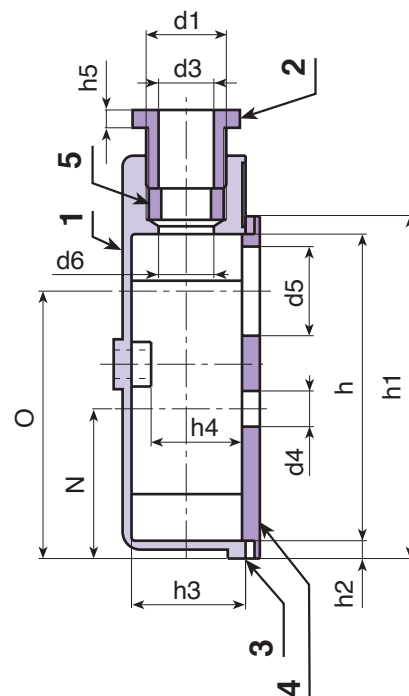

R535

КРЫШКА КЛЕММНОЙ КОЛОДКИ С ОСНОВАНИЕМ, ПРОКЛАДКОЙ И ПАТРУБКОМ РС16

Материалы:

(1-2-4) Прочный и самогасящийся полистирол.
(3-5) Термопластиковая резина 75 Shore.

Поверхность:

Гладк.

Цвет:

Черн. (RAL 9011).

Специальные запросы:

- Нет.

Совместимые комплектующие:

Клеммная колодка R530 [стр. 707].
Клеммная колодка R534 [стр. 711].

Код	арт.	A	B	C	E	F	G	H	H1	I	L	M	N	O	
-	R535114.P01	114	114	20,5	27	53,5	41,5	37	35	75	18	35,5	42	75	
d1	d2	d3	d4	d5	d6	g	h	h1	h2	h3	h4	h5	h6	h7	g
PG16	7,5	17,5	9	25	16	5	86	96	5	32,5	25	5	2,5	4	115