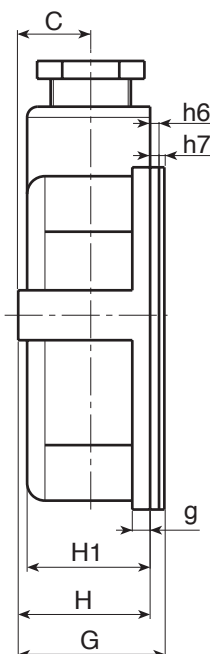

R535

КРЫШКА КЛЕММНОЙ КОЛОДКИ С ОСНОВАНИЕМ, ПРОКЛАДКОЙ И ПАТРУБКОМ РС16

Материалы:

(1-2-4) Прочный и самогасящийся полистирол.
(3-5) Термопластиковая резина 75 Shore.

Поверхность:

Гладк.

Цвет:

Черн. (RAL 9011).

Специальные запросы:

- Нет.

Совместимые комплектующие:

Клеммная колодка R530 [стр. 707].
Клеммная колодка R534 [стр. 711].

Код	арт.	A	B	C	E	F	G	H	H1	I	L	M	N	O	
-	R535114.P01	114	114	20,5	27	53,5	41,5	37	35	75	18	35,5	42	75	
d1	d2	d3	d4	d5	d6	g	h	h1	h2	h3	h4	h5	h6	h7	g
PG16	7,5	17,5	9	25	16	5	86	96	5	32,5	25	5	2,5	4	115