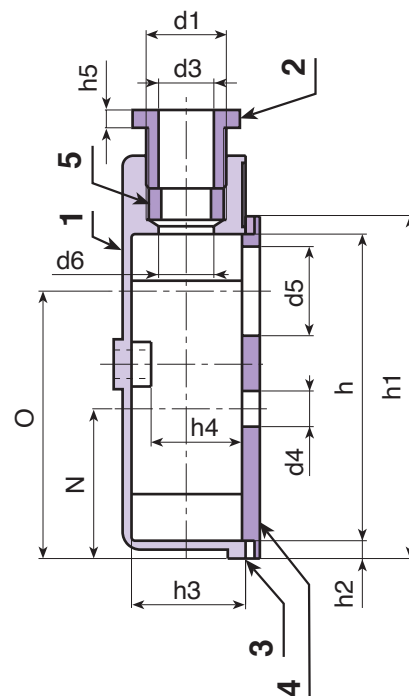

R535

CSATLAKOZÓTÖMB FEDŐLAP RÖGZÍTŐLEMEZZEL, TÖMÍTÉSSEL ÉS KÁBELBEMENETTEL PG16

Anyagok:

(1-2-4) Ütésálló, önkiló polisztirol.
(3-5) Hőre lágyuló gumi (75 Shore).

Felületkikészítés:

Sima.

Szín:

Fekete (RAL 9011).

Speciális kérések:

- Nincs.

Kompatibilis tartozékok:

4 irányú csatlakozótömb cikk R530 [oldal: 707].

5 irányú csatlakozótömb cikk R534 [oldal: 711].

Kód	art.	A	B	C	E	F	G	H	H1	I	L	M	N	O	
-	R535114.P01	114	114	20,5	27	53,5	41,5	37	35	75	18	35,5	42	75	
d1	d2	d3	d4	d5	d6	g	h	h1	h2	h3	h4	h5	h6	h7	g
PG16	7,5	17,5	9	25	16	5	86	96	5	32,5	25	5	2,5	4	115