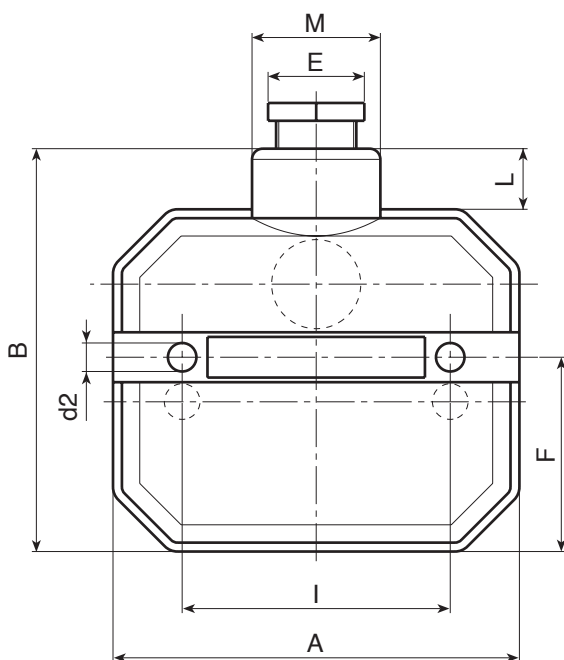

R535

CSATLAKOZÓTÖMB FEDŐLAP RÖGZÍTŐLEMEZZEL, TÖMÍTÉSSEL ÉS KÁBELBEMENETTEL PG16

Anyagok:

(1-2-4) Ütésálló, önkiló polisztirol.
(3-5) Hőre lágyuló gumi (75 Shore).

Felületkikészítés:

Sima.

Szín:

Fekete (RAL 9011).

Speciális kérések:

- Nincs.

Kompatibilis tartozékok:

4 irányú csatlakozótömb cikk R530 [oldal: 707].

5 irányú csatlakozótömb cikk R534 [oldal: 711].

Kód	art.	A	B	C	E	F	G	H	H1	I	L	M	N	O	
-	R535114.P01	114	114	20,5	27	53,5	41,5	37	35	75	18	35,5	42	75	
d1	d2	d3	d4	d5	d6	g	h	h1	h2	h3	h4	h5	h6	h7	g
PG16	7,5	17,5	9	25	16	5	86	96	5	32,5	25	5	2,5	4	115