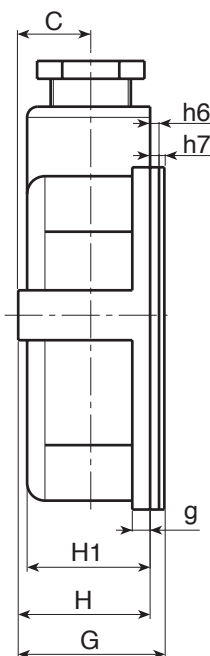

R535

CSATLAKOZÓTÖMB FEDŐLAP RÖGZÍTŐLEMEZZEL, TÖMÍTÉSSEL ÉS KÁBELBEMENETTEL PG16

Anyagok:

(1-2-4) Ütésálló, önkiló polisztirol.
(3-5) Hőre lágyuló gumi (75 Shore).

Felületkikészítés:

Sima.

Szín:

Fekete (RAL 9011).

Speciális kérések:

- Nincs.

Kompatibilis tartozékok:

4 irányú csatlakozótömb cikk R530 [oldal: 707].

5 irányú csatlakozótömb cikk R534 [oldal: 711].

Kód	art.	A	B	C	E	F	G	H	H1	I	L	M	N	O	
-	R535114.P01	114	114	20,5	27	53,5	41,5	37	35	75	18	35,5	42	75	
d1	d2	d3	d4	d5	d6	g	h	h1	h2	h3	h4	h5	h6	h7	g
PG16	7,5	17,5	9	25	16	5	86	96	5	32,5	25	5	2,5	4	115