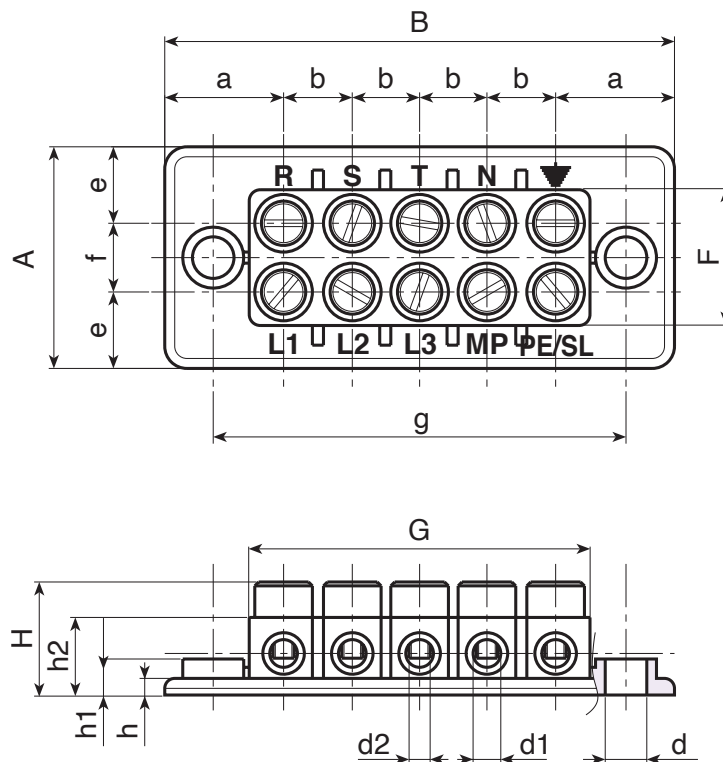

R534

5 IRÁNYÚ CSATLAKOZÓTÖMB

Anyagok:

Útésálló, önkijelő polisztirol.

Felületkikészítés:

Sima.

Szín:

Fekete (RAL 9011).

Betétek:

Sárgaréz betét menetes átmenő furattal.
Horganyzott acélcsvár M4x10 DIN 84.

Speciális kérések:

- Nincs.

Kompatibilis tartozékok:

Csatlakozótömb fedőlap cikk R535 [oldal: 712].
Csatlakozótömb fedőlap cikk R531 [oldal: 708].

T

Kód	Art.	A	B	H	F	G	a	b	g	e	f	h	h1	h2	d	d1	d2	g
-	R53491.P01	40,5	92,5	21	25	62,5	21,5	12,5	75	14	12,5	3	7	15,5	7,5	5	M4	83