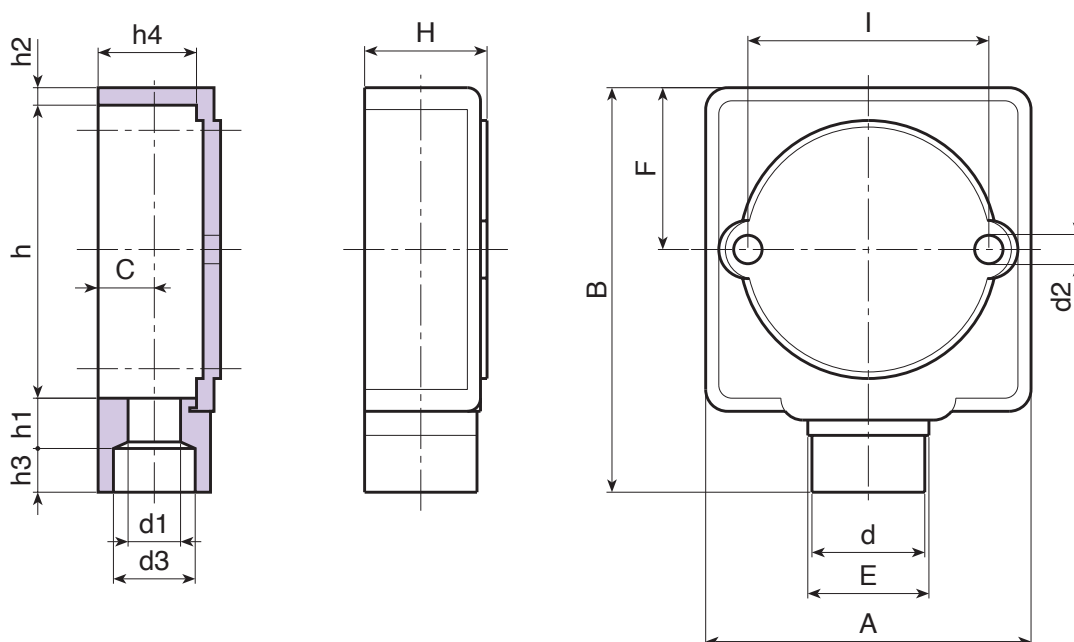

R533

КРЫШКА МАЛОЙ КЛЕММНОЙ КОЛОДКИ С ПАТРУБКОМ

Материалы:

Противоударный и самогасящийся полистирол.

Поверхность:

Гладк.

Цвет:

Черн. (RAL 9011).

Специальные запросы:

- Нет.

Совместимые комплектующие:

Клеммная колодка R532 [стр. 709].

Код	Арт.	A	B	H	I	C	E	F	d	d1	d2	d3	h	h1	h2	h3	h4	g
-	R53376.P01	75	92	29	53	13	28	37,5	26	12	6,5	19	67	11,5	4	10	23	57