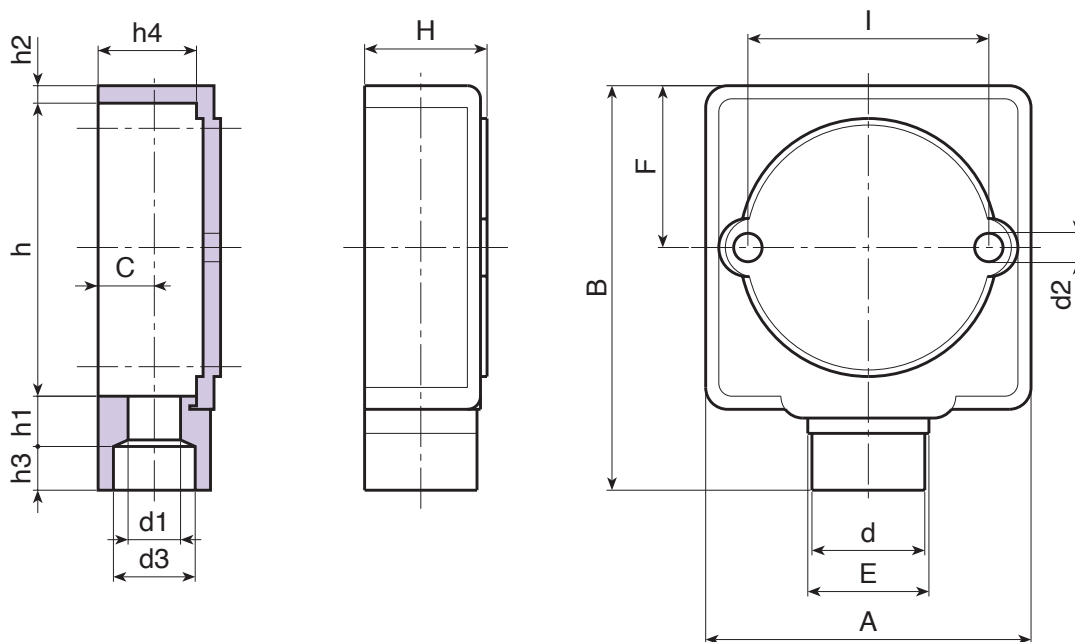

R533

AFDEKKING KLEIN KLEMMENBORD MET WARTEL

Materiaal:

Schokbestendig en zelfdovend polystyreen.

Oppervlak:

Glad.

Kleur:

Zwart (RAL 9011).

Speciale verzoeken:

- Geen.

Compatibele accessoires:

Klemmenbord R532 [pag. 709].

T

Code	Art.	A	B	H	I	C	E	F	d	d1	d2	d3	h	h1	h2	h3	h4	g
-	R53376.P01	75	92	29	53	13	28	37,5	26	12	6,5	19	67	11,5	4	10	23	57