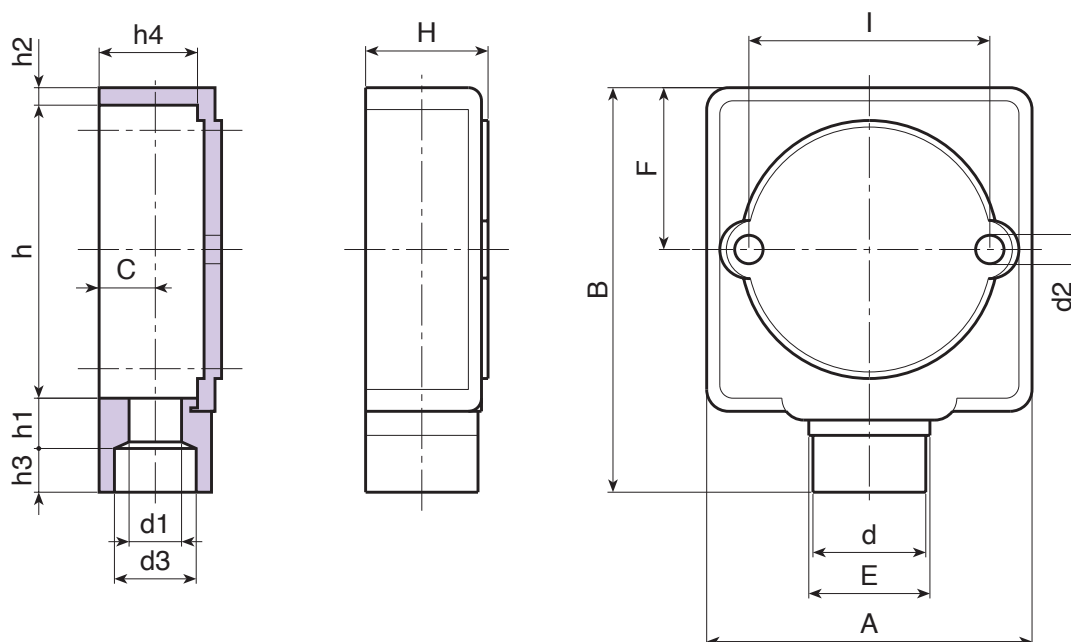

R533

TAPA PARA TABLERO DE BORNES PEQUEÑO CON ABERTURA DE ACCESO

Materiales:
Poliestireno antichoque y autoextinguible.

Superficie:
Lisa.

Color:
Negro (RAL 9011).

Requerimientos especiales:
• Ninguna.

Accesorios compatibles:
Tablero de bornes R532 [pág. 709].

Código	Art.	A	B	H	I	C	E	F	d	d1	d2	d3	h	h1	h2	h3	h4	g
-	R53376.P01	75	92	29	53	13	28	37,5	26	12	6,5	19	67	11,5	4	10	23	57