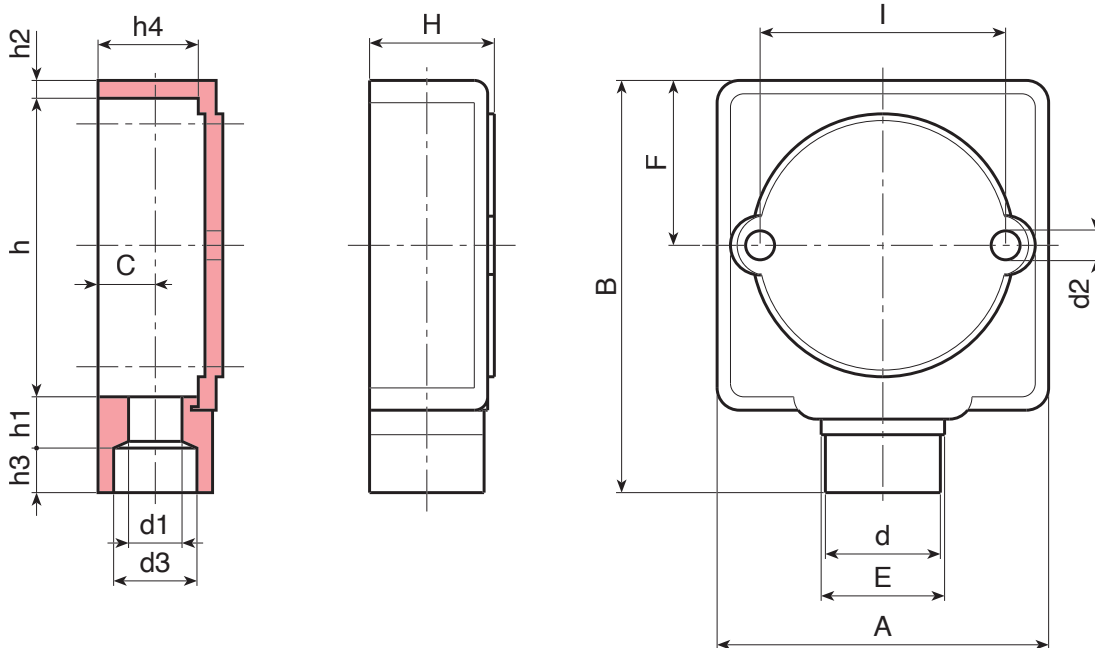

R533

GEHÄUSE FÜR KLEINEN KLEMMENBLOCK, MIT KABELDURCHFÜHRUNG

Material:
Stoßfestes und selbstverlöschendes Polystyrol.

Oberfläche:
Glatt.

Farbe:
Schwarz (RAL 9011).

Weitere Möglichkeiten:
• Keine.

Kompatibles Zubehör:
Klemmenblock R532 [S. 811].

20

Code	Art.	A	B	H	I	C	E	F	d	d1	d2	d3	h	h1	h2	h3	h4	g
R53376.0001	R53376.P01	75	92	29	53	13	28	37,5	26	12	6,5	19	67	11,5	4	10	23	57