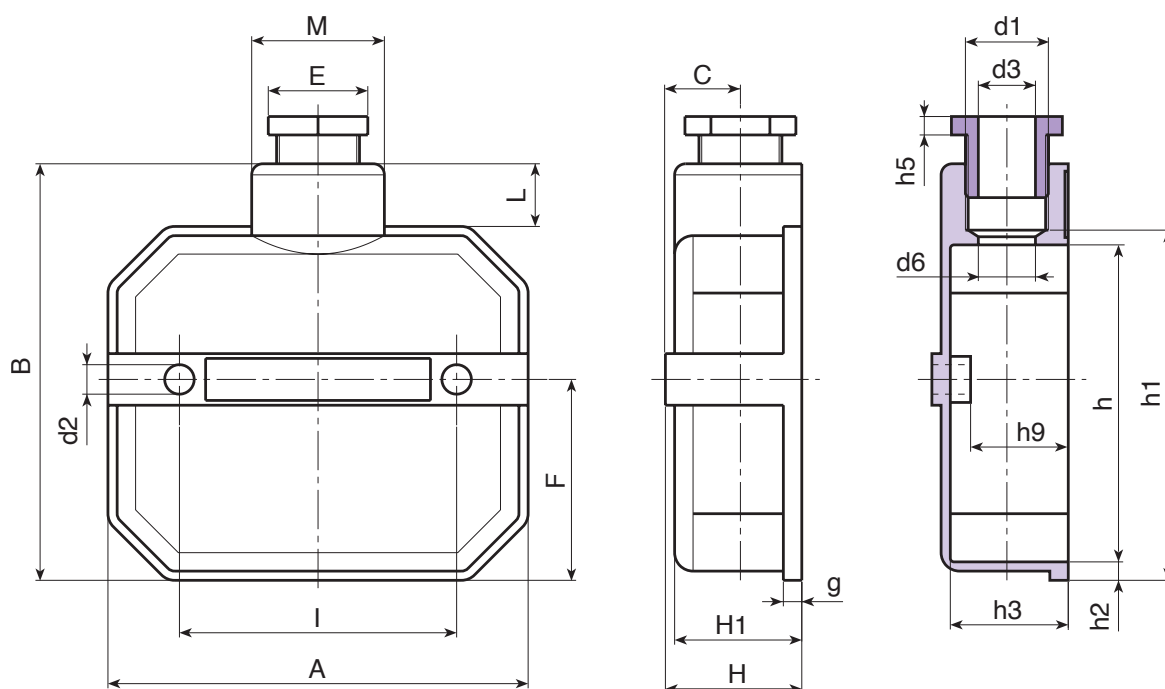

R531

КРЫШКА КЛЕММНОЙ КОЛОДКИ

Материалы:

Противоударный и самогасящийся полистирол.

Поверхность:

Гладк.

Цвет:

Черн. (RAL 9011).

Специальные запросы:

- Нет.

Совместимые комплектующие:

Клеммная колодка R530 [стр. 707].

Код	Арт.	A	B	C	E	F	H	H1	I	L	M	d1	d2	d3	d6	g	h	h1	h2	h3	h5	h9	g
-	R531114PG16.P01	114	114	20,5	27	53,5	37	35	75	18	35,5	PG16	7,5	17,5	16	5	86	96	5	32,5	5	27,5	86