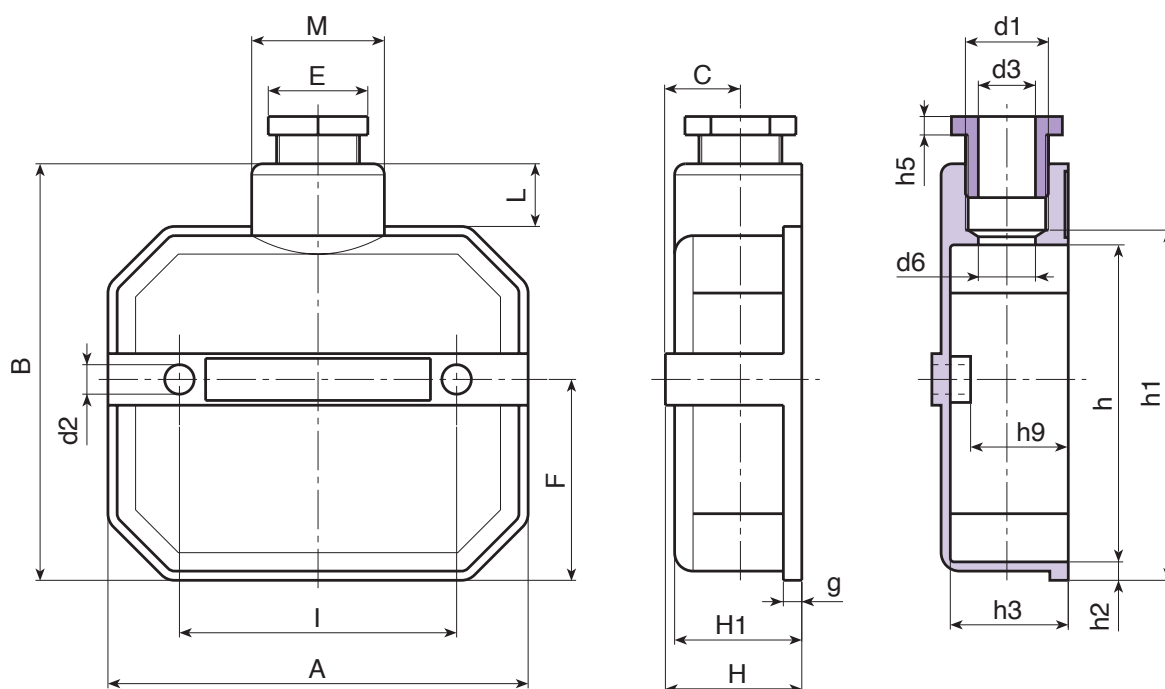

R531

COUVERCLE POUR BOITE À BORNES R530

Matériaux:

Polystyrène antichocs et autoextinguible.

Surface:

Lisse.

Couleur:

Noir (RAL 9011).

Demandes spéciales:

- Aucune.

Accessoires compatibles:

Boîte à bornes R530 [page 707].

Code	Art.	A	B	C	E	F	H	H1	I	L	M	d1	d2	d3	d6	g	h	h1	h2	h3	h5	h9	g
-	R531114PG16.P01	114	114	20,5	27	53,5	37	35	75	18	35,5	PG16	7,5	17,5	16	5	86	96	5	32,5	5	27,5	86