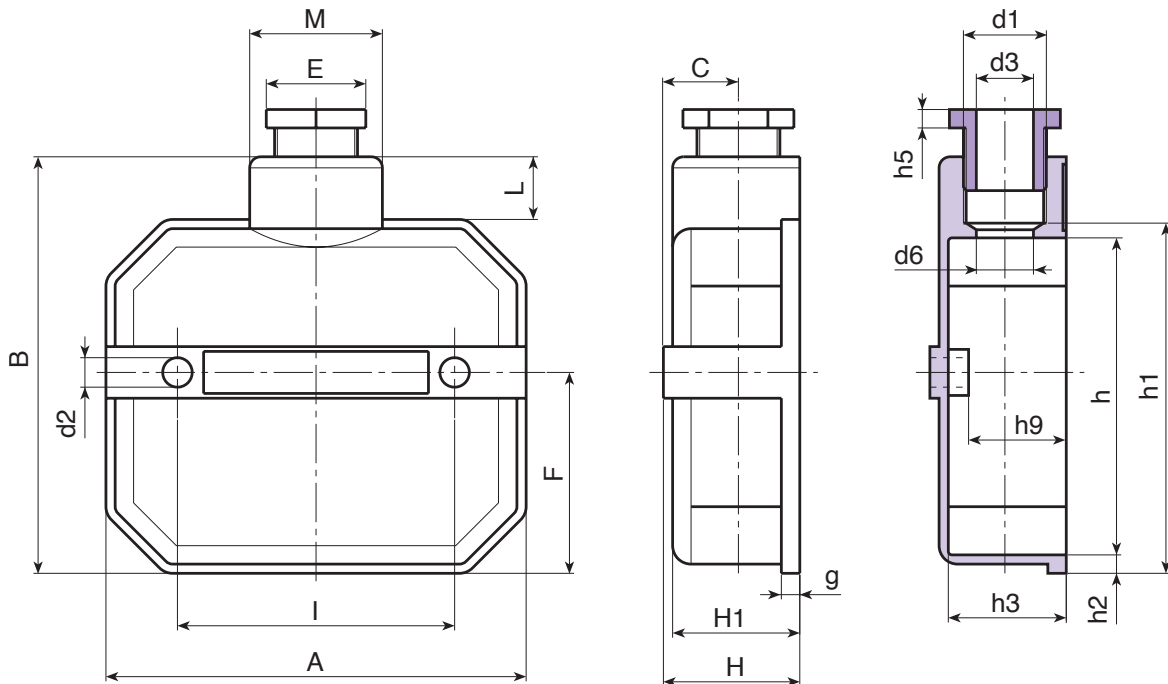

R531

ABDECKUNG FÜR KLEMMENBLOCK R530

Material:

Stoßfestes und selbstverlöschendes Polystyrol.

Oberfläche:

Glatt.

Farbe:

Schwarz (RAL 9011).

Weitere Möglichkeiten:

- Keine.

Kompatibles Zubehör:

Klemmenblock R530 [S. 707].

Code	Art.	A	B	C	E	F	H	H1	I	L	M	d1	d2	d3	d6	g	h	h1	h2	h3	h5	h9	g
-	R531114PG16.P01	114	114	20,5	27	53,5	37	35	75	18	35,5	PG16	7,5	17,5	16	5	86	96	5	32,5	5	27,5	86