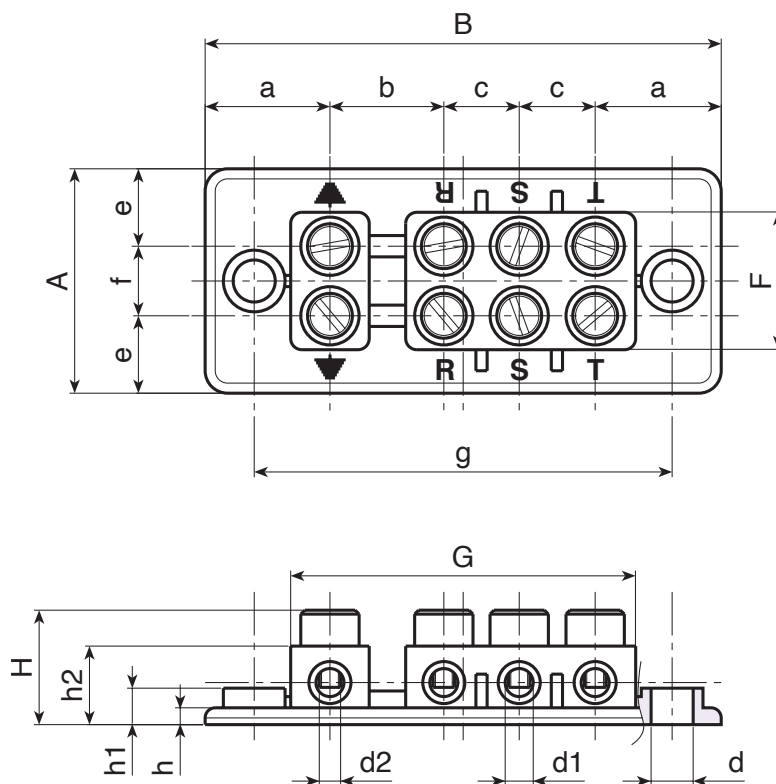

## BLOCO DE 4 TERMINAIS GRANDE

**Materiais:**

Poliestireno anticollisão e autoextinguível.

**Superfície:**

Lisa.

**Cor:**

Preto (RAL 9011).

**Inserções:**

Casquilho furado e roscado em latão.  
Parafuso em aço zincado M04x10 DIN 84.

**Pedidos especiais:**

- Nenhum.

**Acessórios compatíveis:**

Cobertura para bloco de terminais R531 [pág. 708].

T

Código	Art.	A	B	H	F	G	a	b	c	e	f	g	h	h1	h2	d	d1	d2	g
-	R53091.P01	40,5	92,5	21	25	62,5	22	20,5	13,5	14	12,5	75	3,5	7	15,5	7,5	5	M4	70