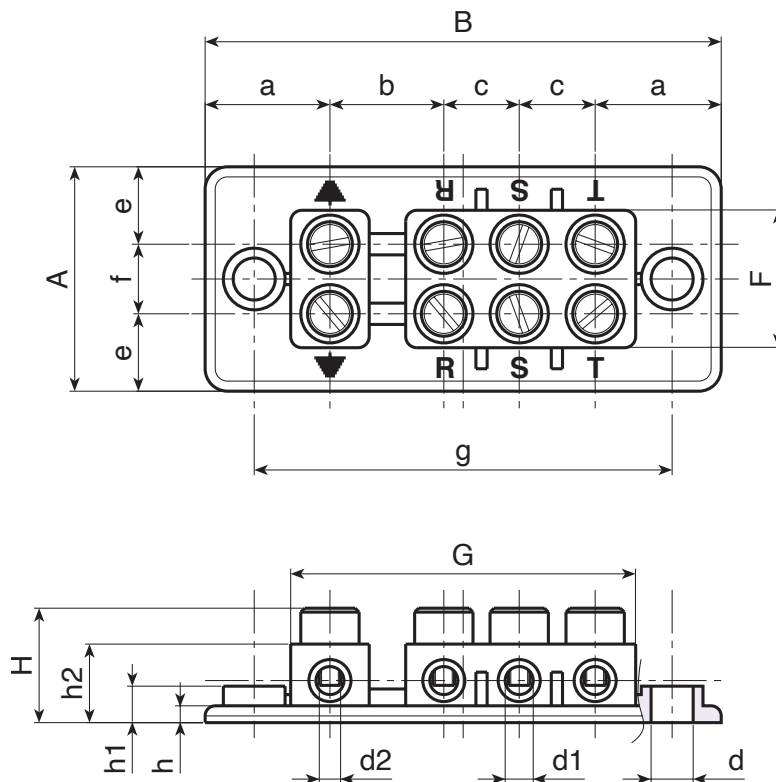

R530

GROOT KLEMMENBLOK MET 4 KLEMMEN

Materiaal:

Schokbestendig en zelfdovend polystyreen.

Oppervlak:

Glad.

Kleur:

Zwart (RAL 9011).

Inzetstuk:

Geperforeerde draadbus in messing.
Schroef in gebruieneerd staal M04x10 DIN 84.

Speciale verzoeken:

- Geen.

Compatibele accessoires:

Afdekking klemmenbord R531 [pag. 708].

T

Code	Art.	A	B	H	F	G	a	b	c	e	f	g	h	h1	h2	d	d1	d2	g
-	R53091.P01	40,5	92,5	21	25	62,5	22	20,5	13,5	14	12,5	75	3,5	7	15,5	7,5	5	M4	70