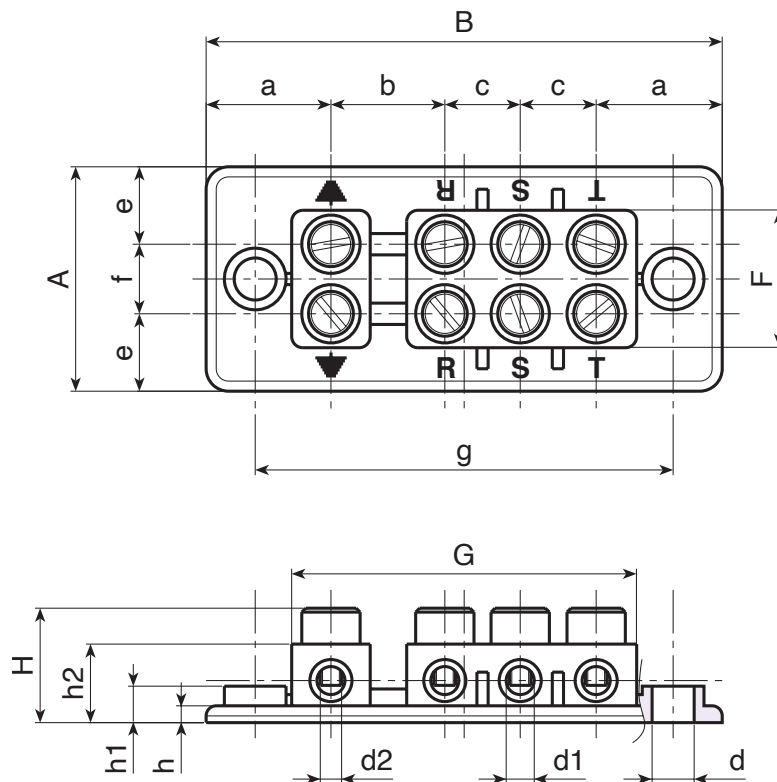

R530

NAGY MÉRETŰ, 4 IRÁNYÚ CSATLAKOZÓTÖMB

Anyagok:

Útésálló, önkioltó polisztirol.

Felületkikészítés:

Sima.

Szín:

Fekete (RAL 9011).

Betétek:

Sárgaréz betét menetes átmenő furattal.
Horganyzott acélcsavar M4x10 DIN 84.

Speciális kérések:

- Nincs.

Kompatibilis tartozékok:

Csatlakozótömb fedőlap cikk R531 [oldal: 708].

T

Kód	Art.	A	B	H	F	G	a	b	c	e	f	g	h	h1	h2	d	d1	d2	g
-	R53091.P01	40,5	92,5	21	25	62,5	22	20,5	13,5	14	12,5	75	3,5	7	15,5	7,5	5	M4	70